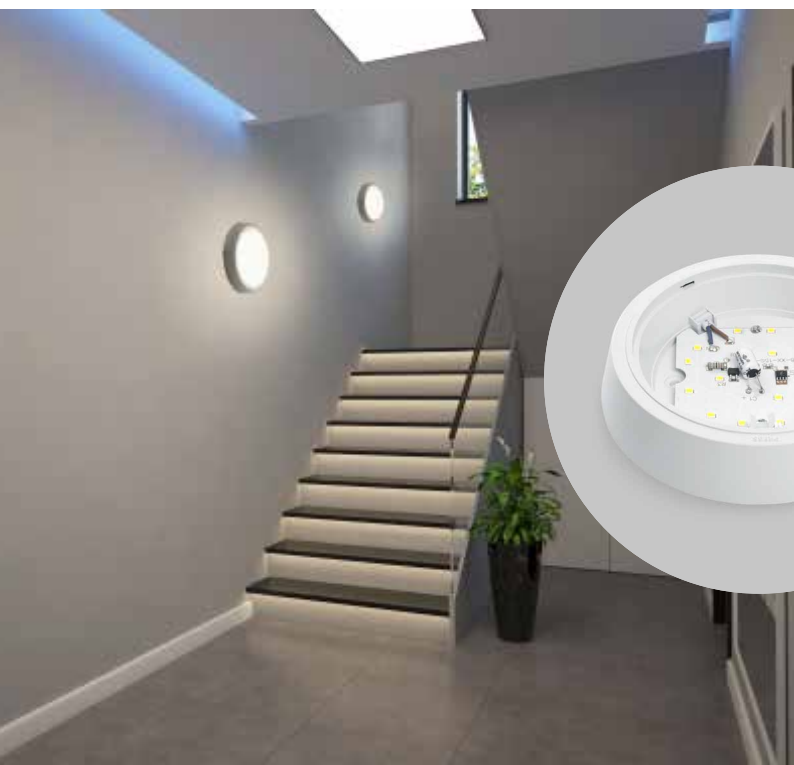

Универсальное решение для ЖКХ: качественная сборка и отличные комплектующие в совокупности с доступной ценой и высоким сроком гарантии.

Feron.ru