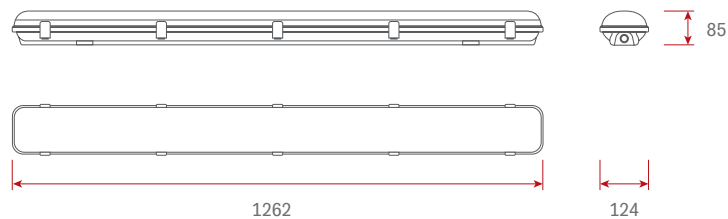

ДСП04 УЛЬТРАПРОМ

Промышленные светильники

ДСП04-36-001-4К

- тип
- серия
- мощность
- цветовая температура (4000/5000/6500K)
- рассеиватель (1 - матовый, 2 - прозрачный)
- 0 - драйвер, 4 - БАП (блок аварийного питания)
- 0 - длина (1262 мм)