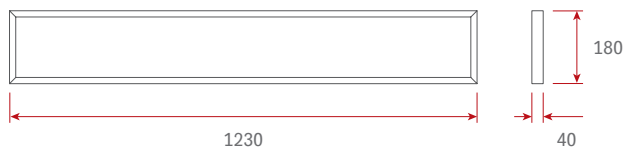

ДПО01 ЛАЙНЕР

Светодиодные панели

Рассеиватель МИКРОПРИЗМА

Рассеиватель МАТОВЫЙ

ДПО01-36-101-4К

- тип
- серия
- мощность
- цветовая температура (4000/5000/6500K)
- рассеиватель (1 - матовый, 2 - микропризма)
- 0 - драйвер, 4 - БАП (блок аварийного питания)
- 1 - размер (1230x180 мм)