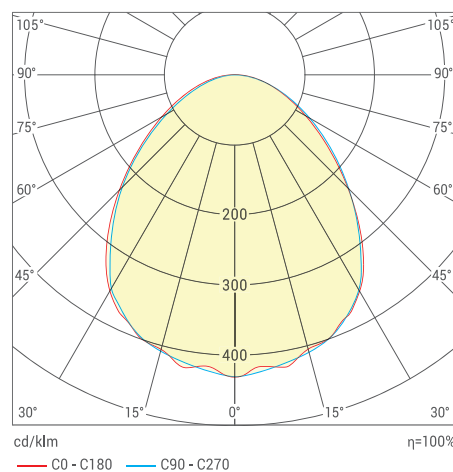

ДПО01-36-102-5К