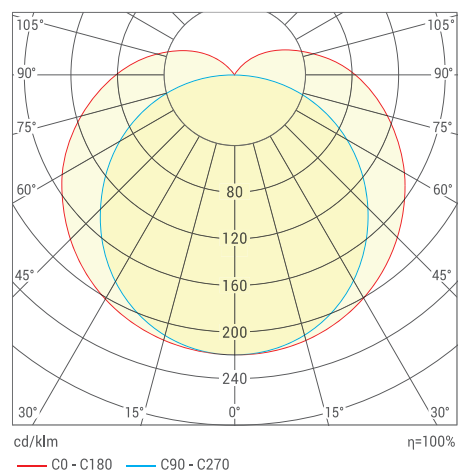

ДСП04-36-001-5К