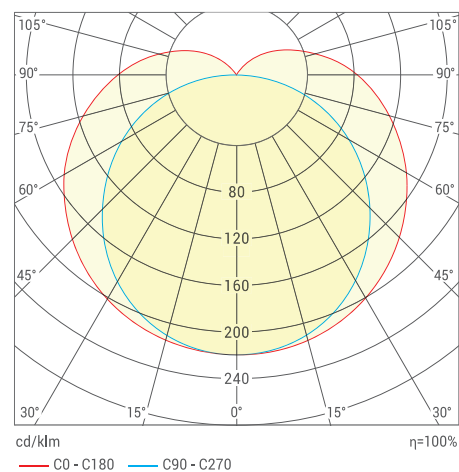

ДСП01-54-001-5К