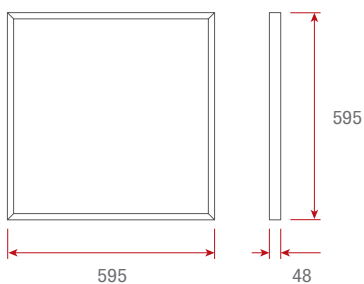

ДВО03 ЧИСТЫЙ ОФИС

Светодиодные панели

Внешняя прижимная рамка

Рассеиватель МАТОВЫЙ

ДВО03-36-001-4К

- тип
- серия
- мощность
- цветовая температура (4000/5000/6500K)
- рассеиватель (1 - матовый)
- 0 - драйвер, 4 - БАП (блок аварийного питания)
- 0 - размер (595x595 мм)