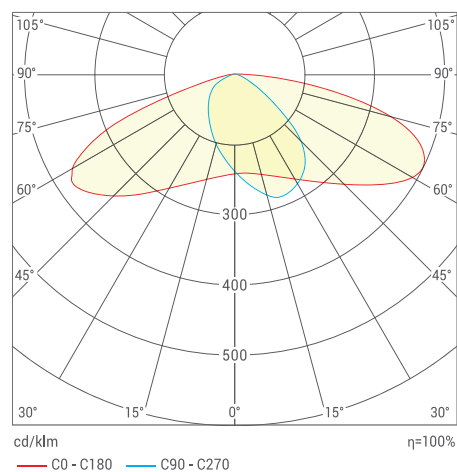

ДКУ01-100-202-5K