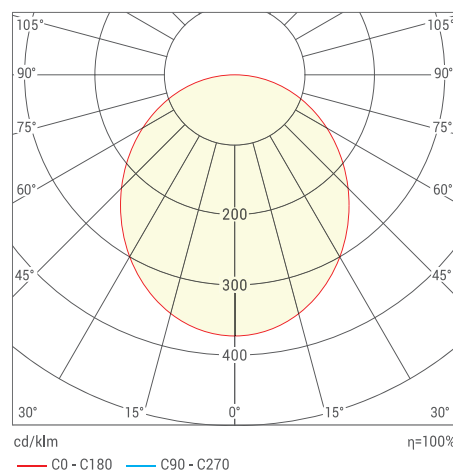

ДВО03-54-001-5К