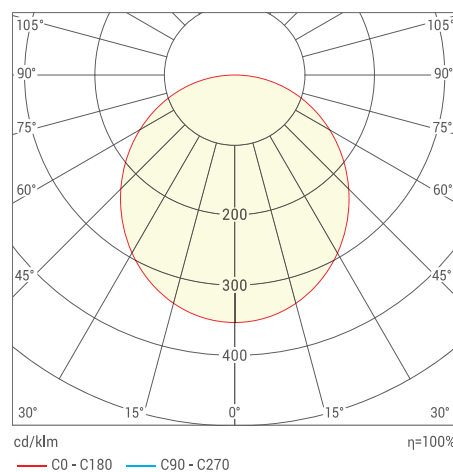

ДСП03-200-002-5K