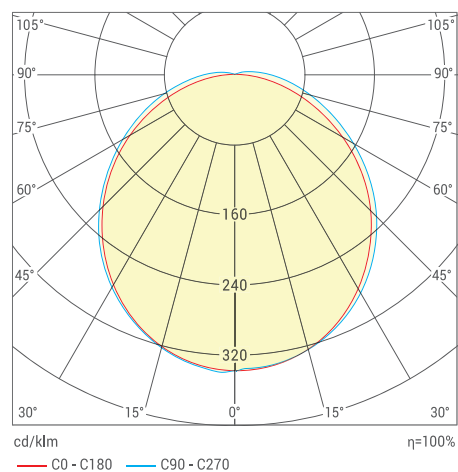

ДПО05 ЛАЙТ

Офисные светильники

ДПО05-18-002-4К

- тип
- серия
- мощность
- цветовая температура (4000/5000/6500К)
- рассеиватель (2 - прозрачный)
- 0 - драйвер
- 0 - стандартное исполнение

ДПО05-36-002-5К

ПРОМЫШЛЕННЫЕ СВЕТИЛЬНИКИ