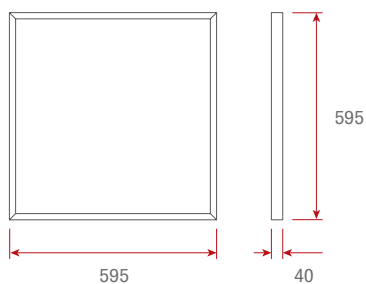

ДВО001-36-001-4К

тип —
серия —
мощность —

цветовая температура (4000/5000/6500K)
рассеиватель (1 - матовый, 2 - микропризма)
0 - драйвер, 4 - БАП (блок аварийного питания)
0 - размер (595x595 мм)