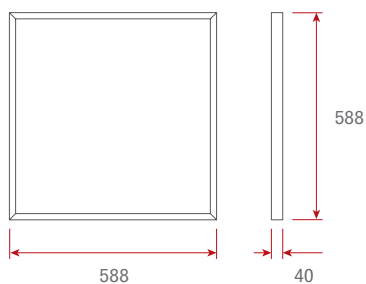

ДВО02 ГРИЛЬЯТО

Светодиодные панели

Поворотная планка для быстрого монтажа

Рассеиватель МИКРОПРИЗМА

Рассеиватель МАТОВЫЙ

ДВО02-36-001-4К

тип —
серия —
мощность —
цветовая температура (4000/5000/6500K)
рассеиватель (1 - матовый, 2 - микропризма)
4 - наличие БАП
0 - размер (588x588 мм)