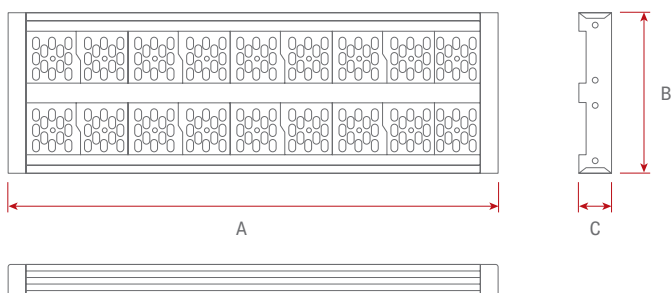

ДСП03-40-102-5K

- тип
- серия
- мощность
- цветовая температура (5000K)
- 2 - стандартное исполнение (прозрачное защитное стекло)
- 0 - стандартная модификация драйвера
- 1 - угол рассеяния и тип КСС (0 - 120° КСС «Д»,
  1 - 120°* 60° КСС «Эллипс»)