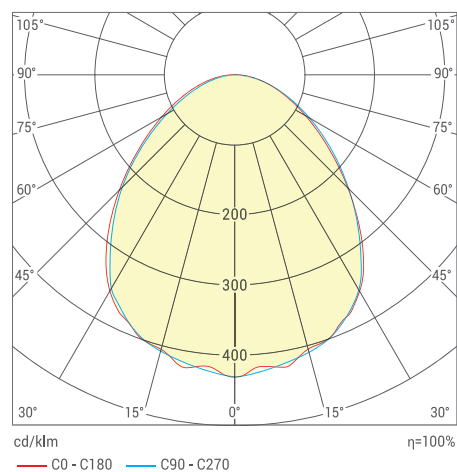

ДВО02-36-002-5К