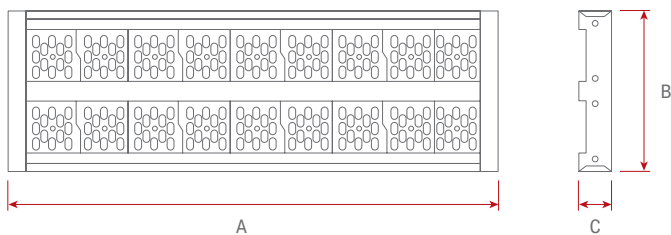

Д001-40-102-5К

- тип
- серия
- мощность
- цветовая температура (5000К)
- 2 - стандартное исполнение (прозрачное защитное стекло)
- 0 - стандартная модификация драйвера
- 1 - угол рассеяния и тип КСС (0 - 120° КСС «Д», 1 - 60° КСС «Г1»)