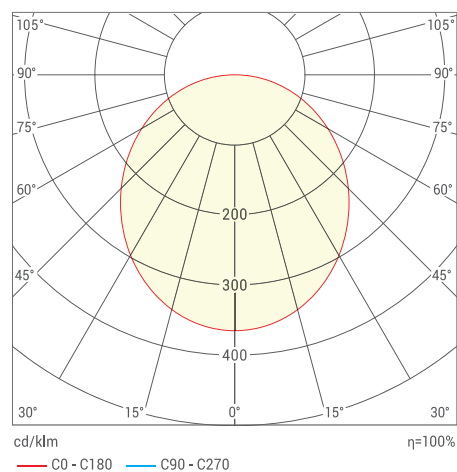

ДВО001-36-001-5К