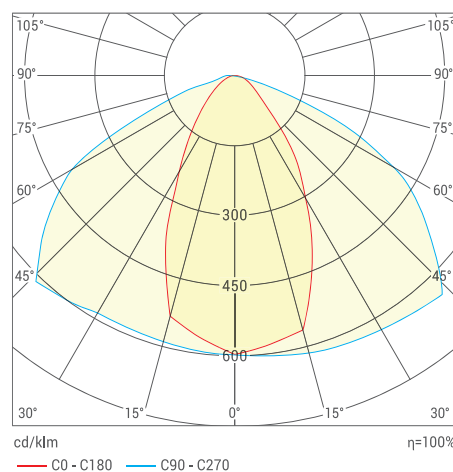

Мощность, Вт	A	B	C
40	265	167	33
60	380	167	33
80	495	167	33
100	610	167	33
120	725	167	33
160	495	330	33
200	610	330	33
240	725	330	33

ДСП03-200-102-5K