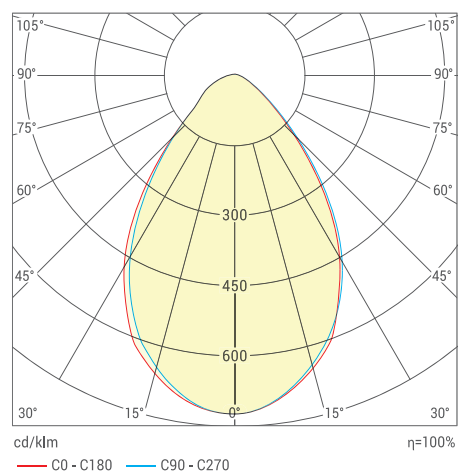

Д001-160-102-5К