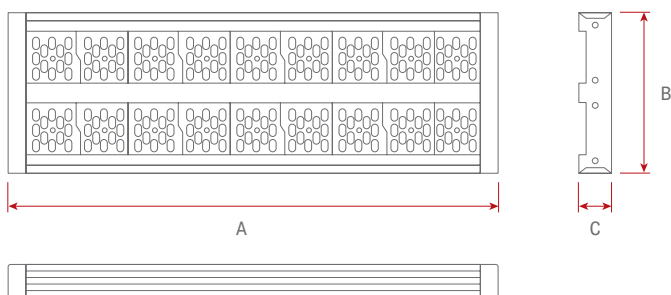

ДКУ01-40-202-5K

- тип
- серия
- мощность
- цветовая температура (5000K)
- 2 - стандартное исполнение (прозрачное защитное стекло)
- 0 - стандартная модификация драйвера
- тип КСС (0 - КСС «Д», 2 - КСС «ШБ»)