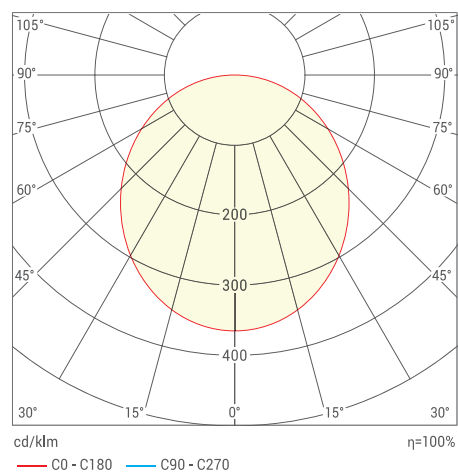

Д001-160-002-5К