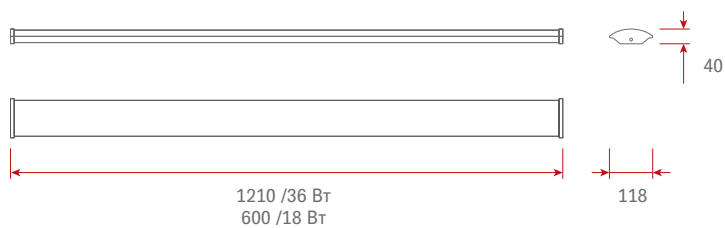

ДПО05-18-002-4К

- тип
- серия
- мощность
- цветовая температура (4000/5000/6500К)
- рассеиватель (2 - прозрачный)
- 0 - драйвер
- 0 - стандартное исполнение