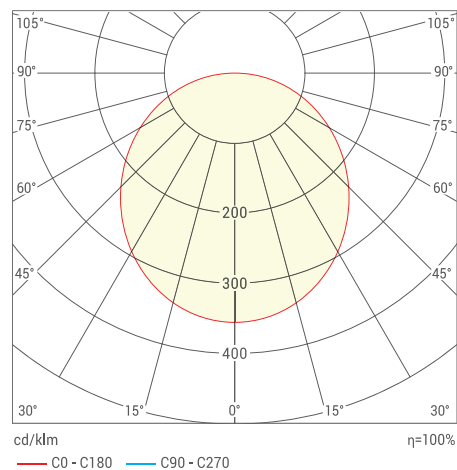

Мощность, Вт	A	B	C
40	265	167	33
60	380	167	33
80	495	167	33
100	610	167	33
120	725	167	33
160	495	330	33
200	610	330	33
240	725	330	33

ДКУ01-100-002-5K