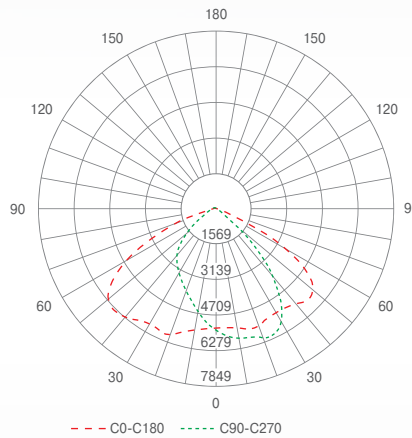

СВЕТОДИОДНЫЕ УЛИЧНЫЕ СВЕТИЛЬНИКИ СЕРИИ **STL-05**

40 Вт

70 Вт

120 Вт