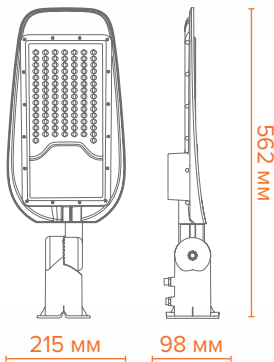

— Оригинальный эстетичный дизайн

Мощность, Вт	40	70	120
Световой поток, лм	4000	7000	12000
Габариты, мм	490x180x88	562x215x98	627x234x98
Установочный диаметр трубы, мм	38...50	48...60	48...60

Возможны 2 вида монтажа светильника:

A

Монтаж на стандартную консольную трубу (48мм) или на торшерную опору (60мм)

B

Монтаж на стену

* гермоввод в комплект не входит

СВЕТОДИОДНЫЕ УЛИЧНЫЕ СВЕТИЛЬНИКИ СЕРИИ **STL-05**

40 Вт

70 Вт