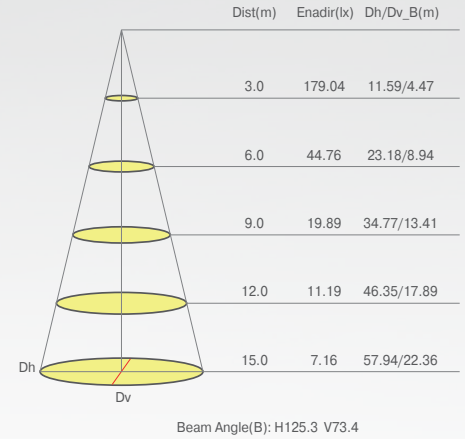

СВЕТОДИОДНЫЕ УЛИЧНЫЕ СВЕТИЛЬНИКИ СЕРИИ **STL-05**

40 Вт