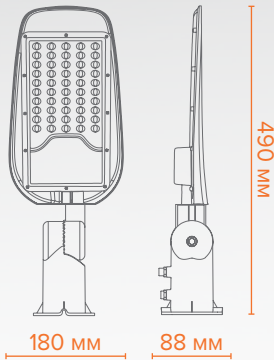

— Оригинальный эстетичный дизайн

Мощность, Вт	40	70	120
Световой поток, лм	4000	7000	12000
Габариты, мм	490x180x88	562x215x98	627x234x98
Установочный диаметр трубы, мм	38...50	48...60	48...60

Возможны 2 вида монтажа светильника:

A

Монтаж на стандартную консольную трубу (48мм) или на торшерную опору (60мм)

B

Монтаж на стену

* гермоввод в комплект не входит

СВЕТОДИОДНЫЕ УЛИЧНЫЕ СВЕТИЛЬНИКИ СЕРИИ **STL-05**

40 Вт

70 Вт