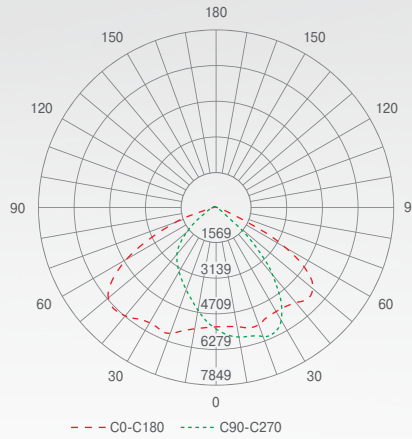

СВЕТОДИОДНЫЕ УЛИЧНЫЕ СВЕТИЛЬНИКИ СЕРИИ **STL-05**

40 Вт