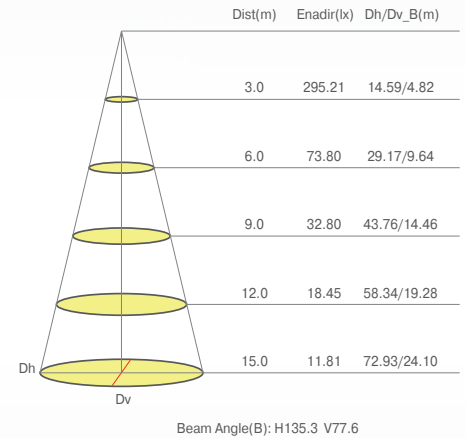

СВЕТОДИОДНЫЕ УЛИЧНЫЕ СВЕТИЛЬНИКИ СЕРИИ **STL-05**

40 Вт

70 Вт

120 Вт