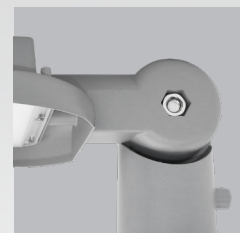

СВЕТОДИОДНЫЕ УЛИЧНЫЕ СВЕТИЛЬНИКИ СЕРИИ **STL-05**

Светильники светодиодные серии STL-05 предназначены для освещения улиц, площадей, коттеджных поселков, дворовых и придомовых территорий. Высокая эффективность, отличный дизайн и универсальность крепления позволяют использовать STL-05 для различных задач в уличном освещении.

Регулируемый угол установки

100 лм/Вт

CRI≥70

~185-265В

>0,9

130X75°

5700K

I класс защиты

IP65

-40..+50°C

50 000 ч

2 года

— Защита от импульсных перенапряжений — 2 кВ

— Поворотное крепление позволяет устанавливать светильники на стену, консольную и торшерную опоры без дополнительных кронштейнов

— Оригинальный эстетичный дизайн

Мощность, Вт	40	70	120
Световой поток, лм	4000	7000	12000
Габариты, мм	490x180x88	562x215x98	627x234x98
Установочный диаметр трубы, мм	38...50	48...60	48...60

Возможны 2 вида монтажа светильника: