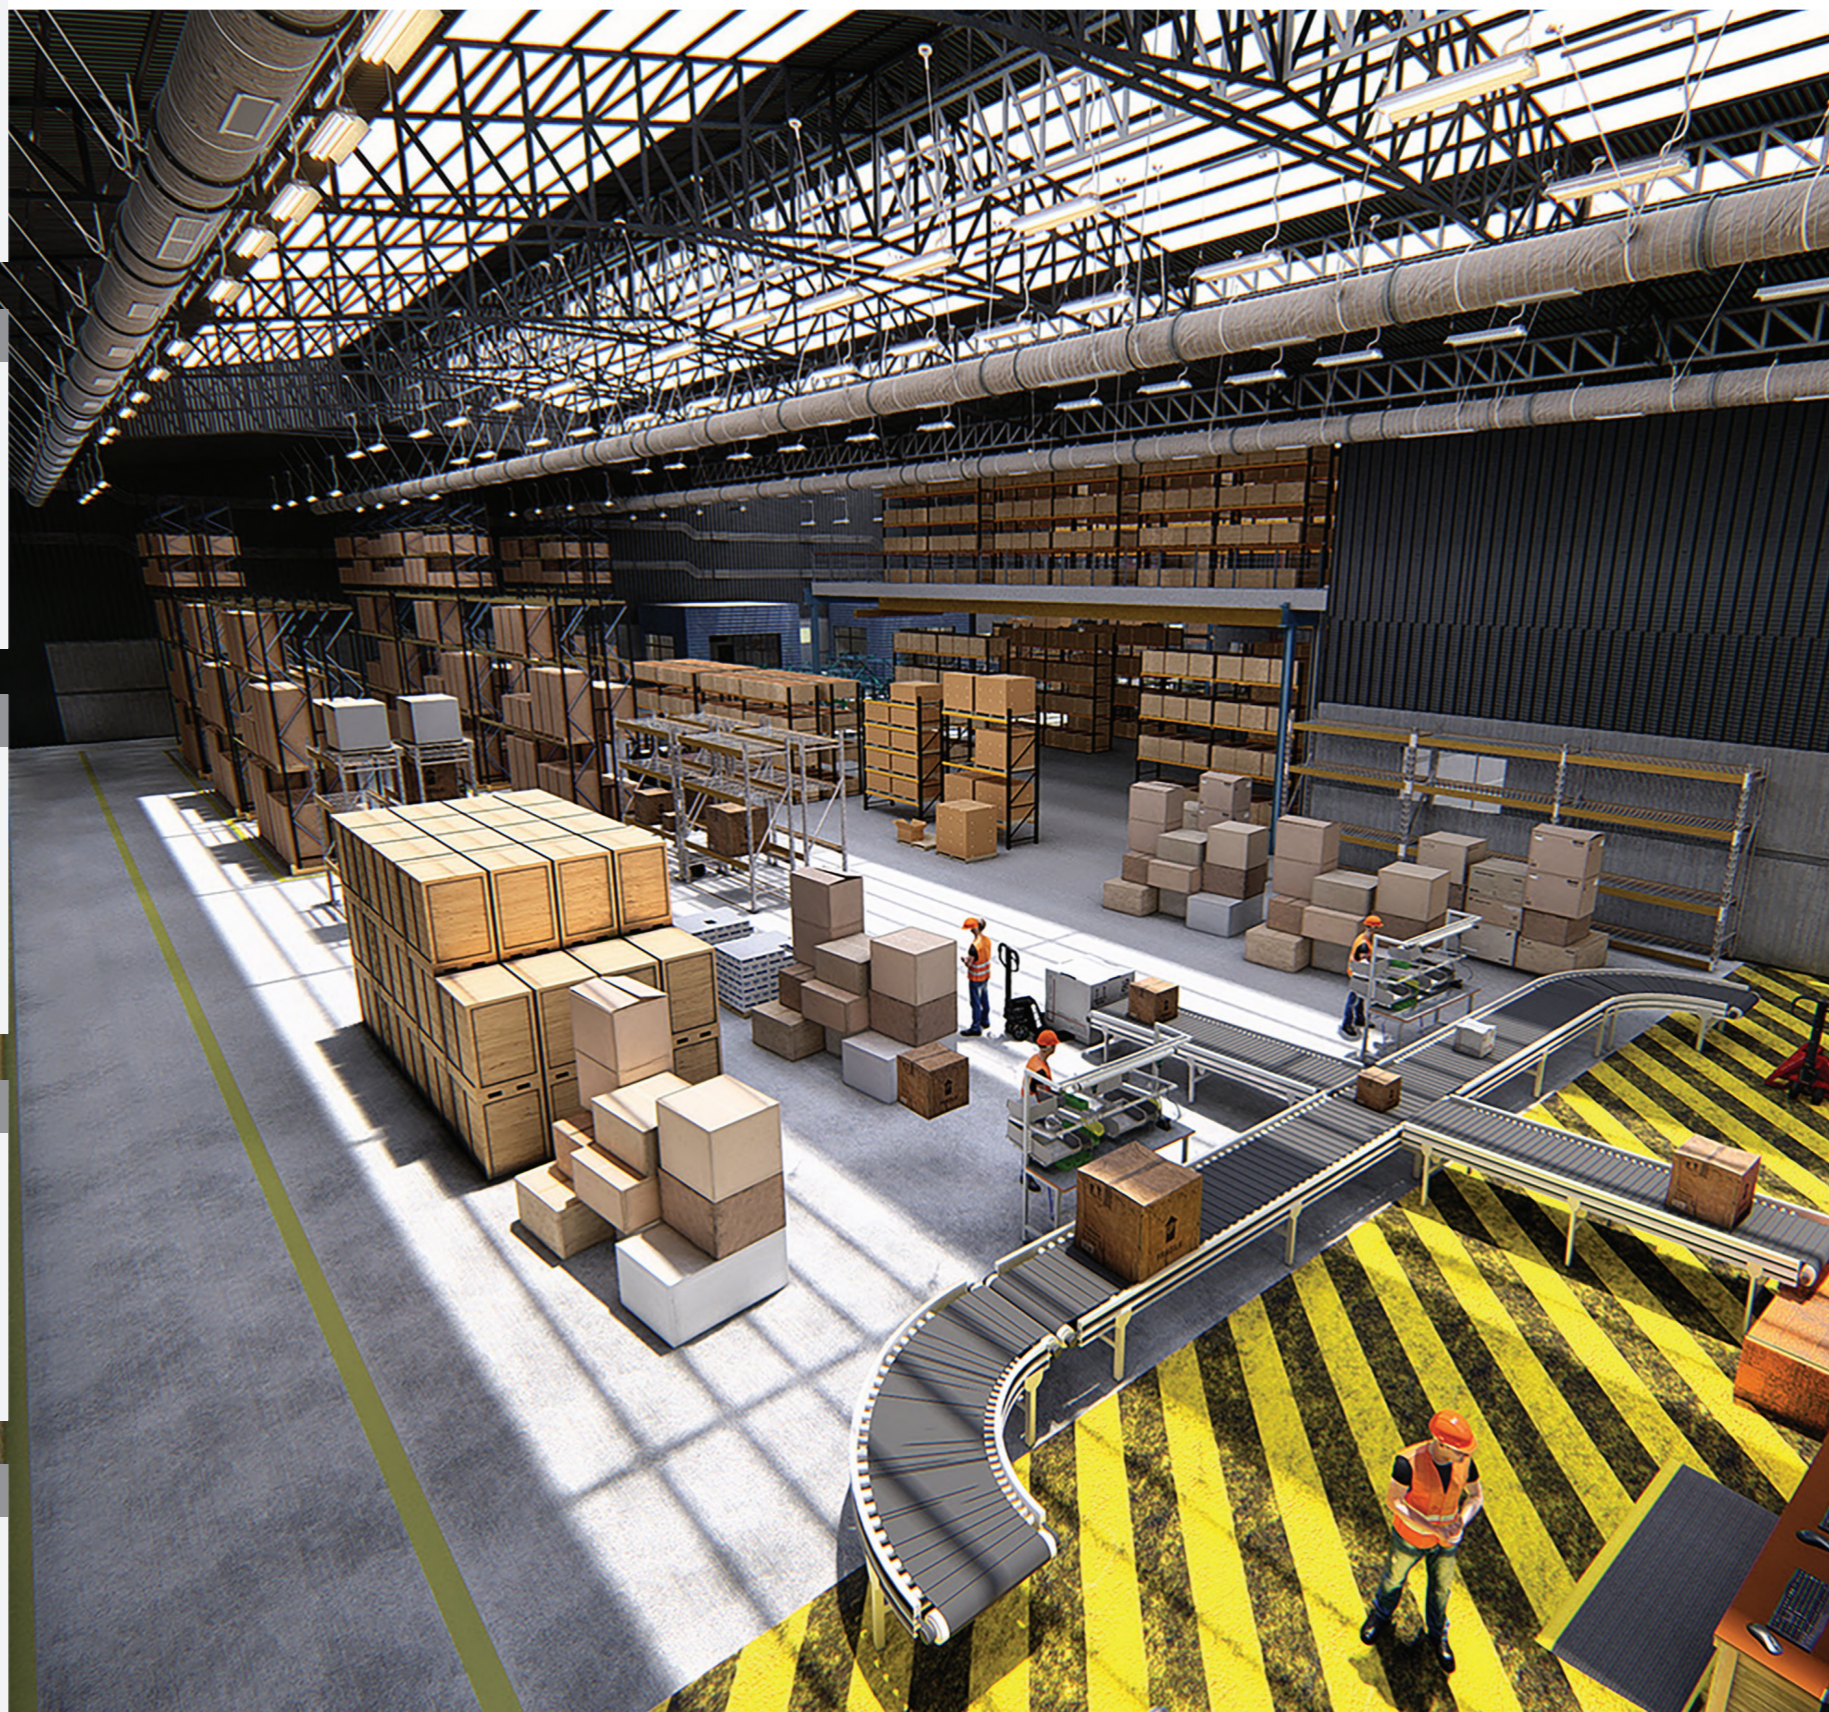

Feron

СВЕТОДИОДНЫЕ ПАНЕЛИ

IP54

Панели для потолков Армстронг используют в административных помещениях. В наличии встроенный драйвер. Равномерное рассеивание света достигается за счет использования специальных линз на светодиодах.

Feron

СКЛАДСКИЕ СВЕТИЛЬНИКИ

OSRAM
LEDs
Included

Повесной тип монтажа. Надежные светодиоды OSRAM. Расширенный диапазон КСС. Асимметричная кривая силы света подходит для освещения как обычных помещений, так и стеллажей. Гарантия 3 года.

Feron.PRO

ПРОЖЕКТОРЫ

Мощность от 10 до 1000W. С высокой светоотдачей. Широкий диапазон напряжения 175-265V. Каленое стекло с повышенной пропускной способностью светового потока и уменьшенным эффектом слепимости.

Feron

КОНСОЛЬНЫЕ СВЕТИЛЬНИКИ

Высокий уровень светоотдачи до 120 lm/W. Гарантия до 5 лет! Статичные и с регулируемой углом наклона. С возможностью изменения монтажного диаметра от 40 до 60 мм.

Feron

ЭЛЕКТРОУСТАНОВКА

серия «Эрна»

Не поддерживающий горение материал внутреннего и корпуса, пластик устойчив к УФ излучению. Наличие защитных шторок (в розетках). Материал токоведущих частей – латунь.

STEKKER

МОНТАЖНЫЕ ИЗДЕЛИЯ

Монтажные клеммы компактные, универсальные, для фазных проводников, для осветительного оборудования и экспресс-клеммы. Гильзы и трубки термосжимаемые, хомуты стальные, нейлоновые и т. д.

STEKKER