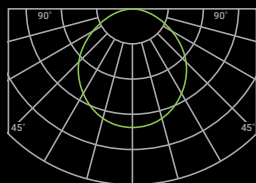

Призма

Опал

Призма

Опал

30 Вт

Наименование	Световой поток	КЦТ	лм/Вт	Рассеиватель
ДВО-09-П-30-4К-IP40-ГРИЛЬЯТО	4300 лм	4000 К	143	Призма
ДВО-09-О-30-4К-IP40-ГРИЛЬЯТО	3450 лм	4000 К	115	Опал

40 Вт

ДВО-09-П-40-4К-IP40-ГРИЛЬЯТО	4750 лм	4000 К	119	Призма
ДВО-09-О-40-4К-IP40-ГРИЛЬЯТО	4200 лм	4000 К	105	Опал