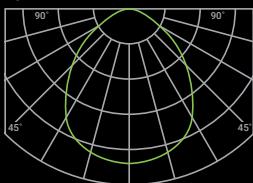

ДВО-09 Грильято

Гарантия 7 лет		IP40	УХЛ4
Сделано в России	-20 +40	EMC	АС/DC
Отсутствие пульсаций		IK08	

описание модели

Конструкция: цельнометаллический сварной корпус изготовлен из листовой стали, покрыт белой порошковой краской.

Имеет удобную нажимную клеммную колодку для подключения.

Оптическая часть: рассеиватели изготовлены из светотехнического полистирола.

Способ монтажа: встраиваемый в подвесные потолочные системы Грильято, накладной, подвесной (подвесы в комплект не входят).

Призма

30 Вт

Наименование	Световой поток	КЦТ	лм/Вт	Рассеиватель
ДВО-09-П-30-4К-IP40-ГРИЛЬЯТО	4300 лм	4000 К	143	Призма
ДВО-09-О-30-4К-IP40-ГРИЛЬЯТО	3450 лм	4000 К	115	Опал

40 Вт

ДВО-09-П-40-4К-IP40-ГРИЛЬЯТО	4750 лм	4000 К	119	Призма
ДВО-09-О-40-4К-IP40-ГРИЛЬЯТО	4200 лм	4000 К	105	Опал

Модификации серии ДВО-09 ДВО-09-Х-W-УК-IP40-ГРИЛЬЯТО-Z

Х – рассеиватель

W – мощность

Y – цветовая температура

Z – исполнение

П – призма

30 – 30 Вт

3 – 3000 К

A1 – блок аварийного питания на 1 ч.

О – опал

40 – 40 Вт

4 – 4000 К

A3 – блок аварийного питания на 3 ч.

5 – 5000 К

DALI – драйвер, управляемый по протоколу DALI 2.0

SNR – микроволновый датчик движения

CRI90 – высокий индекс цветопередачи >90 **NEW**