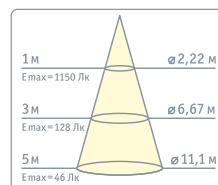

NFL-M1-30

NFL-M1-50

Код продукта	Мощность, Вт	Напряжение, В	Цветовая температура, К	Световой поток, лм	Кэф. мощн., cos φ	Цвет	Размер, l x h x b, мм	Штрихкод
NFL-M1-30-4K-IP65-LED	30	190–240	4000	2400	>0,9	серый	150 x 154 x 48	4680043 14054 1
NFL-M1-30-6K-IP65-LED	30	190–240	6000	2400	>0,9	серый	150 x 154 x 48	4680043 14055 8
NFL-M1-50-6K-IP65-LED	50	190–240	6000	3900	>0,9	серый	195 x 190 x 52	4680043 14057 2