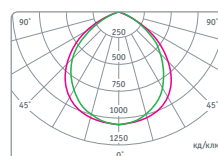

NFL-M1-30

NFL-M1-50

Код продукта	Мощность, Вт	Напряжение, В	Цветовая температура, К	Световой поток, лм	Кэф. мощн., cos φ	Цвет	Размер, l x h x b, мм	Штрихкод
NFL-M1-30-4K-IP65-LED	30	190–240	4000	2400	>0,9	серый	150 x 154 x 48	4680043 14054 1
NFL-M1-30-6K-IP65-LED	30	190–240	6000	2400	>0,9	серый	150 x 154 x 48	4680043 14055 8
NFL-M1-50-6K-IP65-LED	50	190–240	6000	3900	>0,9	серый	195 x 190 x 52	4680043 14057 2