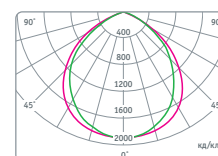

NFL-M1-30

NFL-M1-50

Код продукта	Мощность, Вт	Напряжение, В	Цветовая температура, К	Световой поток, лм	Кэф. мощн., cos φ	Цвет	Размер, l x h x b, мм	Штрихкод
NFL-M1-30-4K-IP65-LED	30	190–240	4000	2400	>0,9	серый	150 x 154 x 48	4680043 14054 1
NFL-M1-30-6K-IP65-LED	30	190–240	6000	2400	>0,9	серый	150 x 154 x 48	4680043 14055 8
NFL-M1-50-6K-IP65-LED	50	190–240	6000	3900	>0,9	серый	195 x 190 x 52	4680043 14057 2