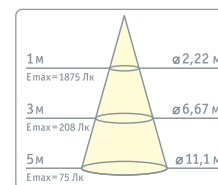

NFL-M1-30

NFL-M1-50

Код продукта	Мощность, Вт	Напряжение, В	Цветовая температура, К	Световой поток, лм	Кэф. мощн., cos φ	Цвет	Размер, l x h x b, мм	Штрихкод
NFL-M1-30-4K-IP65-LED	30	190–240	4000	2400	>0,9	серый	150 x 154 x 48	4680043 14054 1
NFL-M1-30-6K-IP65-LED	30	190–240	6000	2400	>0,9	серый	150 x 154 x 48	4680043 14055 8
NFL-M1-50-6K-IP65-LED	50	190–240	6000	3900	>0,9	серый	195 x 190 x 52	4680043 14057 2