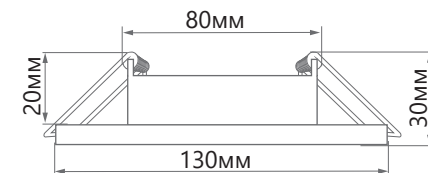

### ПРЕИМУЩЕСТВА:

- Под лампу с цоколем GX53
- Минимальное запотолочное пространство
- Термокольцо в комплекте

| Модель | Артикул | Макс. мощность лампы | Мощность подсветки | Цветовая температура подсветки | Кол-во светодиодов | Цвет кристаллов | Размеры D×H | Встраиваемый размер |
|--------|---------|----------------------|--------------------|--------------------------------|--------------------|-----------------|-------------|---------------------|
| CD4020 | 41293   | 15W                  | 4W                 | 6400K                          | 20LED              | прозрачный      | Ø130×30мм   | Ø80мм               |
| CD4021 | 41294   |                      |                    |                                |                    |                 |             |                     |