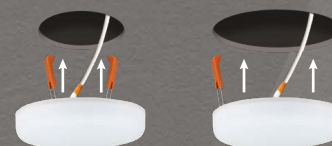

# ВСТРАИВАЕМЫЕ СВЕТОДИОДНЫЕ ПАНЕЛИ

С РЕГУЛИРУЕМЫМ МОНТАЖНЫМ ДИАМЕТРОМ

серия RLP-FL

РЕГУЛИРУЕМЫЙ  
МОНТАЖНЫЙ ДИАМЕТР

РАВНОМЕРНЫЙ  
ЯРКИЙ СВЕТ

ОТСУТСТВИЕ  
ПУЛЬСАЦИИ

ВЫСОКИЙ ИНДЕКС  
ЦВЕТОПЕРЕДАЧИ

ШИРИНА МОНТАЖНОГО  
ОТВЕРСТИЯ ОТ 45 ДО 190 ММ

Встраиваемые светодиодные панели RLP-FL с регулируемым монтажным диаметром позволяют решить проблему несовпадения диаметров установочных отверстий при замене светильников. Светильник отличается равномерным ярким светом, а высокий индекс цветопередачи делает световой поток максимально приближенным к естественному освещению при отсутствии пульсации светового потока.

Встраиваемые светодиодные панели SLP-FL с регулируемым монтажным диаметром позволяют решить проблему несовпадения диаметров установочных отверстий при замене светильников. Светильник отличается равномерным ярким светом, а высокий индекс цветопередачи делает световой поток максимально приближенным к естественному освещению при отсутствии пульсации светового потока.