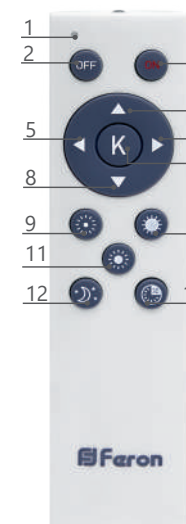

AL4061

НАКЛАДНОЙ СВЕТОДИОДНЫЙ СВЕТИЛЬНИК

Feron

Свечение светильника в режимах 3000K и 6000K

Стильный дизайн, который подойдёт для любого интерьера и типа помещения.

ПРЕИМУЩЕСТВА:

- Современная альтернатива стандартным люстрам
- Обеспечивает комфортное и яркое освещение
- Равномерное распределение светодиодов по поверхности светильника обеспечивает однородное свечение
- Отсутствие вредных для глаз пульсаций освещенности
- Настраиваемая яркость освещения и цветовая температура (3000-6000K)
- Режим освещенности можно регулировать при помощи пульта управления (от 10 до 100%)
- Режим ночника с возможностью выбора цветовой температуры

НАСТРОЙКИ ПУЛЬТА ДУ:

1. Светодиодный индикатор
2. Выключение светильника
3. Включение светильника
4. Увеличение яркости свечения
5. Плавное понижение цветовой температуры светильника до 3000K.
6. Плавное повышение цветовой температуры светильника до 6000K
7. Перевод светильника на максимальную яркость, шаговое переключение цветовой температуры (3000K – 4500K – 6000K)
8. Уменьшение яркости свечения
9. Установка цветовой температуры 6000K
10. Установка цветовой температуры 3000K
11. Установка цветовой температуры 4500K
12. Режим «ночник»
13. Установка таймера выключения на 30 секунд (светильник автоматически отключится через 30 секунд)

Модель	Артикул	Мощность	Эквивалент лампы накаливания	Цветовая температура	Световой поток	Материал рассеивателя	Освещаемая площадь	Цвет корпуса	Размеры
AL4061	41233	макс. 72W	5×75W	регулируемая (3000-6000K)	макс. 5760Лм	матовый пластик	макс. 35м²	белый	Ø500 × 70мм