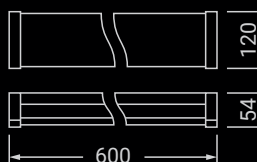

ДПО-01

Опал

Гарантия
7 лет

IP20

УХЛ4

Сделано
в России

-40
+40

EMC

AC/DC

Отсутствие
пульсаций

описание модели

Конструкция: светильник имеет цельно-металлическое основание, изготовленное из листовой стали.

Оптическая часть: опаловый рассеиватель изготовлен из ударопрочного светотехнического полистирола.

Способ монтажа: накладной.

Дополнительная информация: возможна установка защитной решетки.

18 Вт 600x120x54 мм

Наименование	Мощность	Световой поток	КЦТ	лм/Вт	Рассеиватель
ДПО-01-МП-18-600-4K-IP20	18 Вт	2400 лм	4000 К	133	Опал

32 / 42 Вт 1237x120x54 мм

ДПО-01-МП-32-1200-4K-IP20	32 Вт	3850 лм	4000 К	120	Опал
ДПО-01-МП-42-1200-4K-IP20	42 Вт	5000 лм	4000 К	119	Опал

50 Вт 1500x120x54 мм

ДПО-01-МП-50-1500-4K-IP20	50 Вт	7100 лм	4000 К	142	Опал

Модификации серии ДПО-01 дпо-01-МП-w-s-уК-IP20-z

W – мощность	S – длина светильника	Y – цветовая температура	Z – исполнение
18 – 18 Вт NEW	600 – 600 мм (для 18 Вт)	4 – 4000 К	A1 – блок аварийного питания на 1 ч. NEW
32 – 32 Вт	1200 – 1237 мм (для 32 Вт и 42 Вт)	5 – 5000 К	A3 – блок аварийного питания на 3 ч. NEW
42 – 42 Вт			CRI90 – высокий индекс цветопередачи >90 NEW
50 – 50 Вт NEW	1500 – 1500 мм (для 50 Вт)