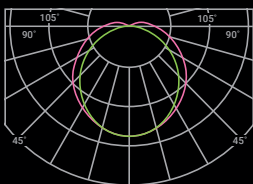

ДПО-01

Опал

Гарантия
7 лет

IP20

УХЛ4

Сделано
в России

-40
+40

EMC

AC/DC

Отсутствие
пульсаций

описание модели

Конструкция: светильник имеет цельно-металлическое основание, изготовленное из листовой стали.

Оптическая часть: опаловый рассеиватель изготовлен из ударопрочного светотехнического полистирола.

Способ монтажа: накладной.

Дополнительная информация: возможна установка защитной решетки.

18 Вт 600x120x54 мм

Наименование	Мощность	Световой поток	КЦТ	лм/Вт	Рассеиватель
ДПО-01-МП-18-600-4K-IP20	18 Вт	2400 лм	4000 К	133	Опал

32 / 42 Вт 1237x120x54 мм

ДПО-01-МП-32-1200-4K-IP20	32 Вт	3850 лм	4000 К	120	Опал
ДПО-01-МП-42-1200-4K-IP20	42 Вт	5000 лм	4000 К	119	Опал

50 Вт 1500x120x54 мм

ДПО-01-МП-50-1500-4K-IP20	50 Вт	7100 лм	4000 К	142	Опал

Модификации серии ДПО-01 дпо-01-МП-w-s-уК-IP20-z

W – мощность	S – длина светильника	Y – цветовая температура	Z – исполнение
18 – 18 Вт NEW	600 – 600 мм (для 18 Вт)	4 – 4000 К	A1 – блок аварийного питания на 1 ч. NEW
32 – 32 Вт	1200 – 1237 мм (для 32 Вт и 42 Вт)	5 – 5000 К	A3 – блок аварийного питания на 3 ч. NEW
42 – 42 Вт			CRI90 – высокий индекс цветопередачи >90 NEW
50 – 50 Вт NEW	1500 – 1500 мм (для 50 Вт)