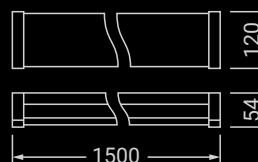

ДПО-01

Опал

Гарантия
7 лет

IP20

УХЛ4

Сделано
в России

-40
+40

EMC

AC/DC

Отсутствие
пульсаций

описание модели

Конструкция: светильник имеет цельно-металлическое основание, изготовленное из листовой стали.

Оптическая часть: опаловый рассеиватель изготовлен из ударопрочного светотехнического полистирола.

Способ монтажа: накладной.

Дополнительная информация: возможна установка защитной решетки.

18 Вт 600x120x54 мм

Наименование	Мощность	Световой поток	КЦТ	лм/Вт	Рассеиватель
ДПО-01-МП-18-600-4K-IP20	18 Вт	2400 лм	4000 К	133	Опал

32 / 42 Вт 1237x120x54 мм

ДПО-01-МП-32-1200-4K-IP20	32 Вт	3850 лм	4000 К	120	Опал
ДПО-01-МП-42-1200-4K-IP20	42 Вт	5000 лм	4000 К	119	Опал

50 Вт 1500x120x54 мм

ДПО-01-МП-50-1500-4K-IP20	50 Вт	7100 лм	4000 К	142	Опал

Модификации серии ДПО-01 дпо-01-МП-w-s-уК-IP20-z

W – мощность	S – длина светильника	Y – цветовая температура	Z – исполнение
18 – 18 Вт NEW	600 – 600 мм (для 18 Вт)	4 – 4000 К	A1 – блок аварийного питания на 1 ч. NEW
32 – 32 Вт	1200 – 1237 мм (для 32 Вт и 42 Вт)	5 – 5000 К	A3 – блок аварийного питания на 3 ч. NEW
42 – 42 Вт			CRI90 – высокий индекс цветопередачи >90 NEW
50 – 50 Вт NEW	1500 – 1500 мм (для 50 Вт)