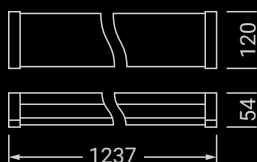

ДПО-01

Опал

Гарантия
7 лет

IP20

УХЛ4

Сделано
в России

-40
+40

EMC

AC/DC

Отсутствие
пульсаций

описание модели

Конструкция: светильник имеет цельно-металлическое основание, изготовленное из листовой стали.

Оптическая часть: опаловый рассеиватель изготовлен из ударопрочного светотехнического полистирола.

Способ монтажа: накладной.

Дополнительная информация: возможна установка защитной решетки.

18 Вт 600x120x54 мм

Наименование	Мощность	Световой поток	КЦТ	лм/Вт	Рассеиватель
ДПО-01-МП-18-600-4K-IP20	18 Вт	2400 лм	4000 К	133	Опал

32 / 42 Вт 1237x120x54 мм

ДПО-01-МП-32-1200-4K-IP20	32 Вт	3850 лм	4000 К	120	Опал
ДПО-01-МП-42-1200-4K-IP20	42 Вт	5000 лм	4000 К	119	Опал

50 Вт 1500x120x54 мм

ДПО-01-МП-50-1500-4K-IP20	50 Вт	7100 лм	4000 К	142	Опал

Модификации серии ДПО-01 дпо-01-МП-w-s-уК-IP20-z

W – мощность	S – длина светильника	Y – цветовая температура	Z – исполнение
18 – 18 Вт NEW	600 – 600 мм (для 18 Вт)	4 – 4000 К	A1 – блок аварийного питания на 1 ч. NEW
32 – 32 Вт	1200 – 1237 мм (для 32 Вт и 42 Вт)	5 – 5000 К	A3 – блок аварийного питания на 3 ч. NEW
42 – 42 Вт			CRI90 – высокий индекс цветопередачи >90 NEW
50 – 50 Вт NEW	1500 – 1500 мм (для 50 Вт)