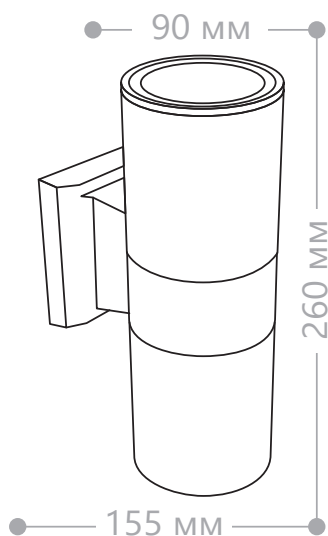

Арт. 06294

Рассеиватель и патрон

Новый фасадный светильник **DN0702** серии «Бостон» отличается от других настенных светильников тем, что имеет два направленных в разные стороны пучка света. Имеет возможность вертикального или горизонтального монтажа. Позволяет существенно преобразить фасад здания в тёмное время суток. Эта модель совмещает в себе эстетичный дизайн и функциональную практичность.

Артикул	06294	06295
Мощность:	max. 2×60W	
Напряжение:	230V/50Hz	
Патрон:	E27	
Количество патронов:	2	
Цвет:	черный	серый
Материал:	алюминий, каленое стекло	
Размеры:	260 × 155 × 90мм	
Температурный режим:	-40...+40°C	
Гарантия:	1 год	