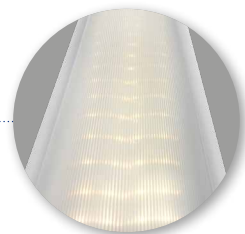

Светодиодный линейный светильник AL5054

Feron

материал: штампованная сталь

С эффектом 3D

рассеиватель

36W 3600Lm

LxWxH,mm (1200x75x25)

4000K

арт. 48517

6500K

арт. 48518

Матовый

рассеиватель

18W 1700Lm

LxWxH,mm (600x75x25)

4500K

арт. 29655

48W 4800Lm

LxWxH,mm (1500x75x25)

4500K

арт. 29526

6500K

арт. 29752

Светодиодный накладной светильник предназначен для использования в общественных помещениях различного профиля и на чистых производствах. Долгий срок службы светодиодов (до 30 000 часов). Модель представлена в 2х вариантах: с классическим матовым рассеивателем, а также с рассеивателем с эффектом 3D свечения. Наличие фильтра в драйвере светильника препятствует воздействию светильника на работу средств связи, теле- и радиоприемников, устройств пожарной сигнализации 50Hz. Простой и быстрый монтаж - все необходимые крепежи в комплекте.