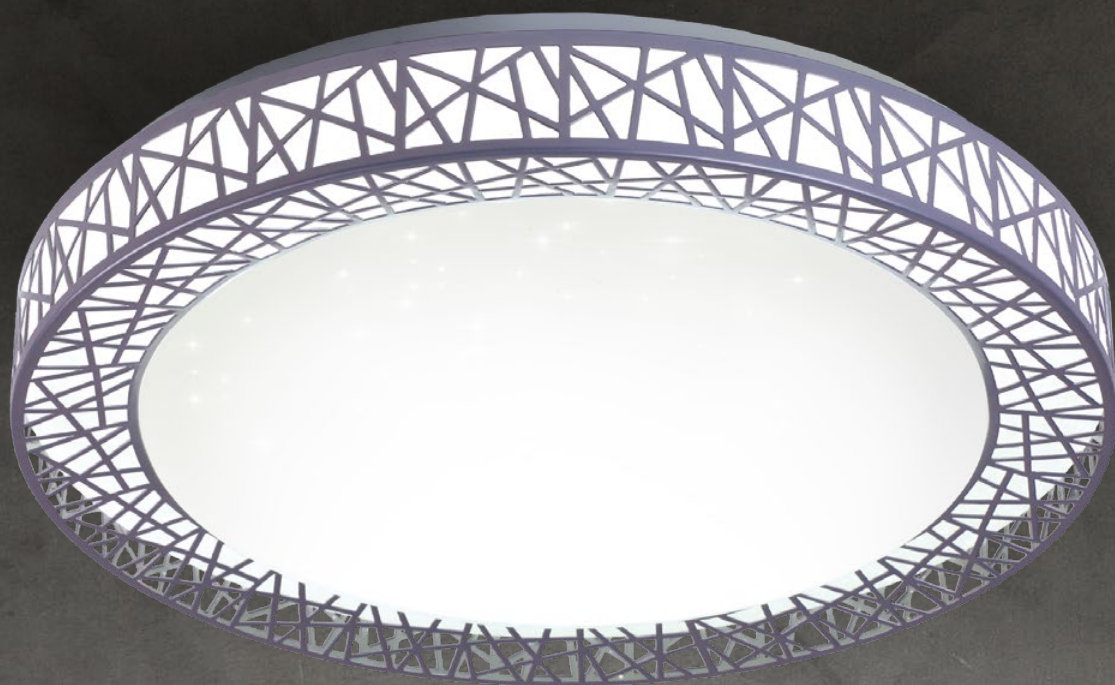

LOFT-G

Дизайн светильника LOFT-G напоминает архитектуру стадиона «Ласточкино гнездо» в Пекине. Идеальное решение для интерьера в стиле Loft.

ФУНКЦИЯ
НОЧНИКА

ЭФФЕКТ
ЗВЕЗДНОГО
НЕБА

3 000K

4 000K

6 500K

мощность	световой поток	размер	артикул
55 Вт	6 000 лм	400 x 105 мм	4690612035093
75 Вт	6 000 лм	500 x 100 мм	4690612035109

потребляемая мощность **55 – 75Вт**

световой поток **4 400 – 6 000лм**

цветовая температура **3 000 – 6 500К**