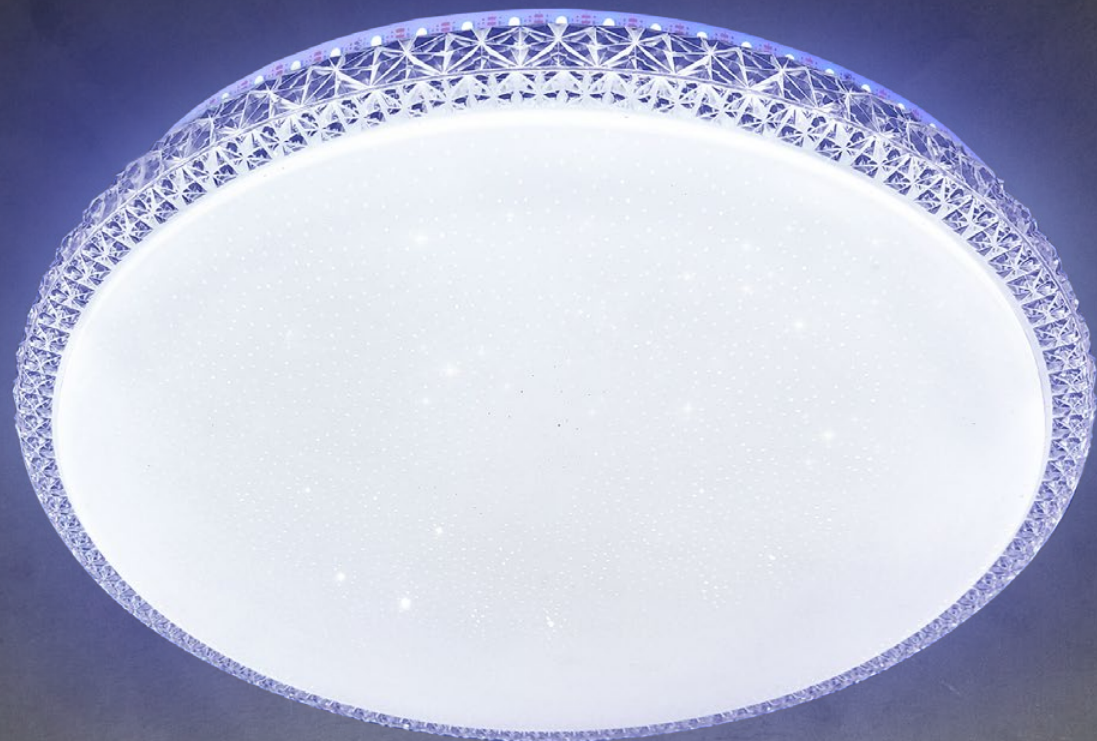

MYSTERY-RGB

Светильник с мерцающим рассеивателем оснащен дополнительной светодиодной подсветкой в спектре оттенков RGB. Она позволяет менять освещение с мягкого естественного на контрастное цветное.

ФУНКЦИЯ
НОЧНИКА

ЭФФЕКТ
СЯЮЩИХ
КРИСТАЛЛОВ

ЭФФЕКТ
ЗВЕЗДНОГО
НЕБА

RED GREEN BLUE

RGB ПОДСВЕТКА

3 000K

4 000K

6 500K

размер | 500 x 85 мм

артикул | 4690612035185

потребляемая
мощность | 80Вт

световой
поток | 6 000лм

цветовая
температура | 3 000 – 6 500К