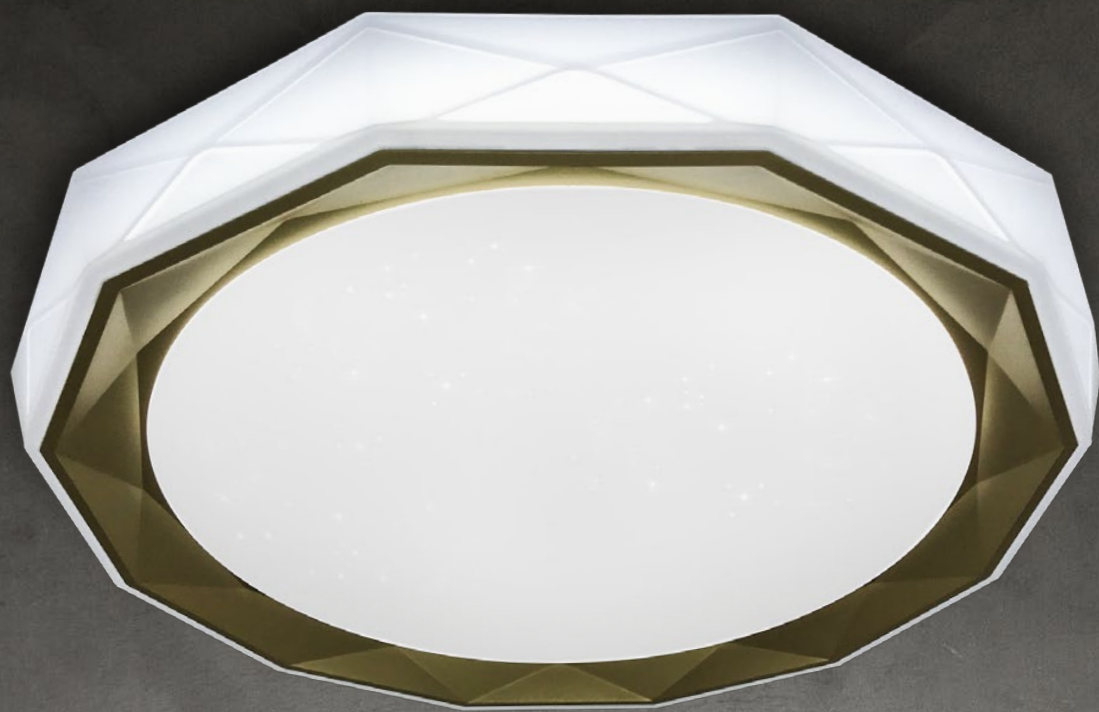

# SIESTA

SIESTA – это управляемый светильник с правильными геометрическими формами и контрастным дизайном. Напоминает форму ограненного бриллианта.

размер | 525 x 90 мм  
артикул | 4690612035161

потребляемая мощность | 75Вт