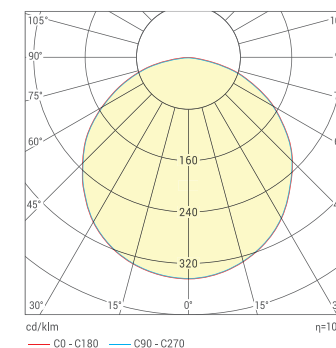

## Косинусная КСС

Мощность, Вт	Световой поток, лм	A, мм	B, мм
10	800	138	30
20	2000	185	30
30	3000	220	30

Ra≥80

Kp<5%

AC 200-240 В,  
50 Гц

II класс  
защиты

-20...+45°C

УХЛ4