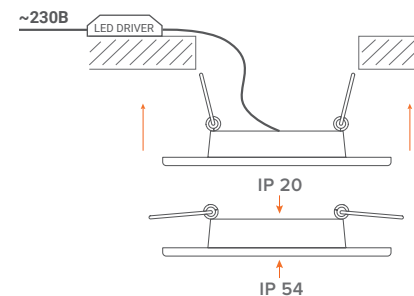

## Косинусная КСС

Мощность, Вт	Световой поток, лм	A, мм	B, мм
10	800	138	30
20	2000	185	30
30	3000	220	30

Ra≥80

Kp<5%

AC 200-240 В,  
50 Гц

II класс  
защиты

-20...+45°C

УХЛ4