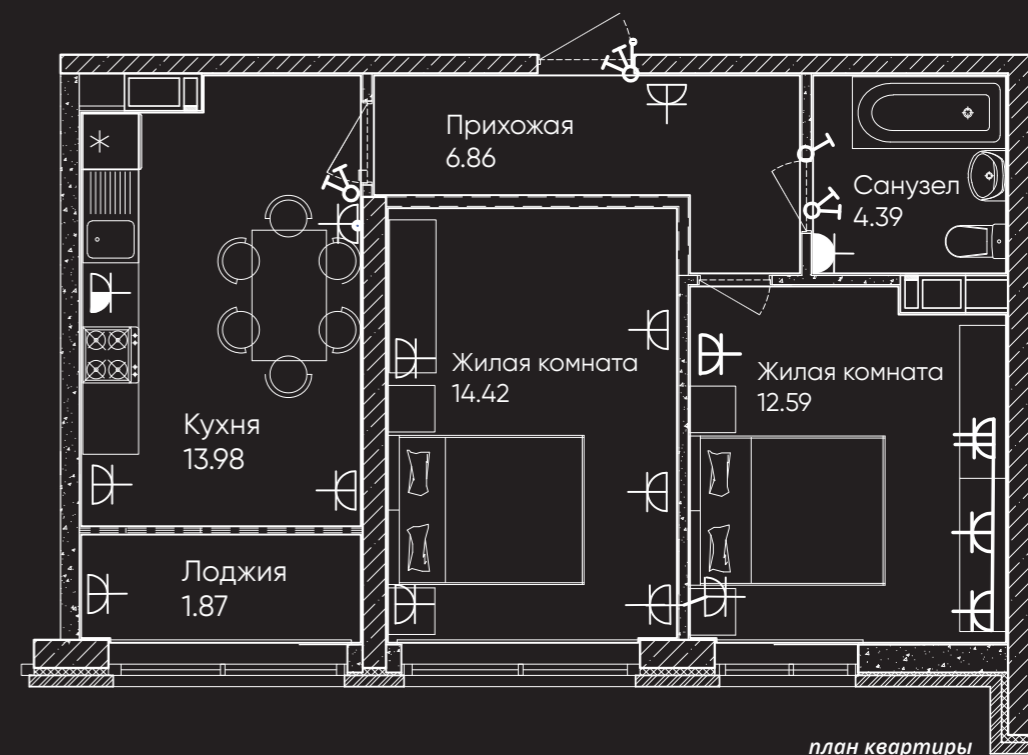

Кухня и лоджия
13.98 кв.м, 1.87 кв.м

1-я Комната
12.59 кв.м

Прихожая
6.86 кв.м

2-я Комната
14.42 кв.м

Санузел
4.39 кв.м

Все размеры указаны приблизительно*

Прихожая/коридор:

- переключатель 1 клавишный GLS10-7105 — 2шт.
- выключатель 1 клавишный GLS10-7103 — 1шт.
- компьютерная розетка GLS00-7107 — 1шт.
- розетка двойная GLS16-7114 — 1шт.
- розетка с/з GLS16-7110 — 1шт.
- рамка 1 постовая GFR00-7001 — 1шт.
- рамка 2 постовая GFR00-7002 — 1шт.
- рамка двойная GFR00-7012 — 1шт.