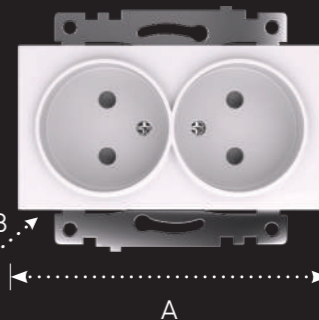

GLS10-7102-02
39593 шампань

Розетка 2-местная б/з
Размеры А*В*Н, мм (90x45x53)

- белый 39573
- шампань 39597
- серебро 39583
- черный 39611
- шоколад 49026