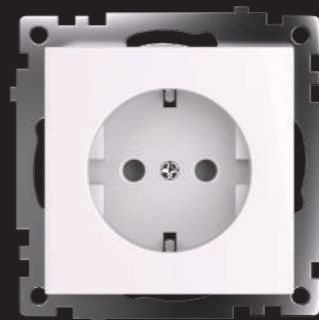

Розетка 1-местная с/з
Размеры А*В*Н, мм (55x41x53)

- белый 39304
- шампань 39596
- серебро 39582
- черный 39610
- шоколад 49028