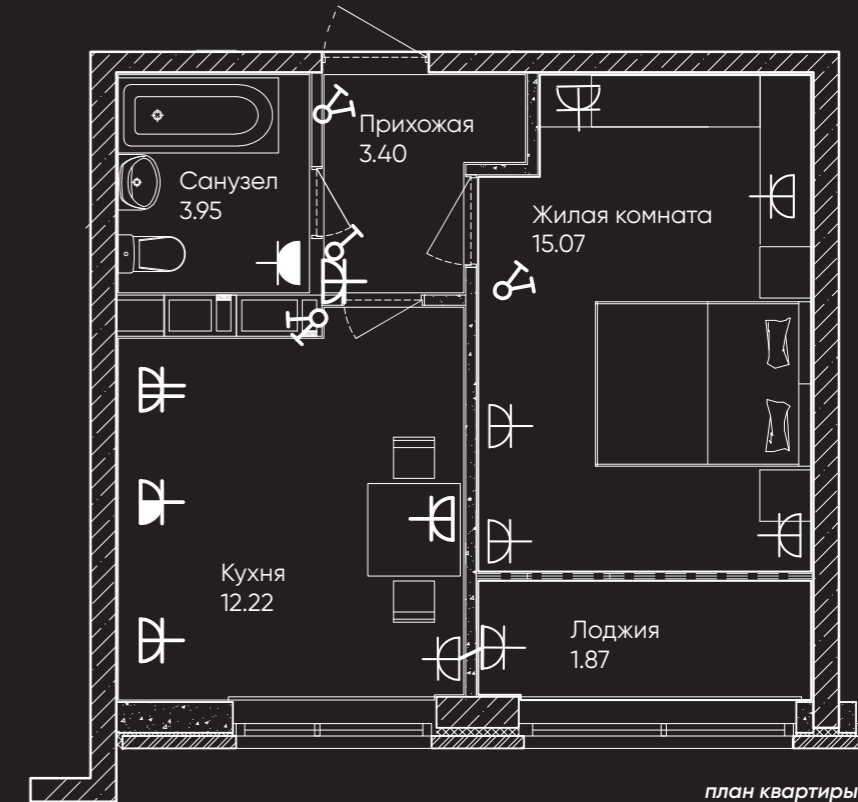

Прихожая
3,40 кв.м

Санузел
3,95 кв.м

Кухня
12,22 кв.м

Комната
15,07 кв.м

Все размеры указаны приблизительно*

Прихожая/коридор:

- переключатель 1 клавишный GLS10-7105 — 2шт.
- выключатель 1 клавишный GLS10-7103 — 1шт.
- компьютерная розетка GLS00-7107 — 1шт.
- розетка двойная GLS16-7114 — 1шт.
- розетка с/з GLS16-7110 — 1шт.
- рамка 1 постовая GFR00-7001 — 3шт.
- рамка 2 постовая GFR00-7002 — 1шт.
- рамка двойная GFR00-7012 — 1шт.