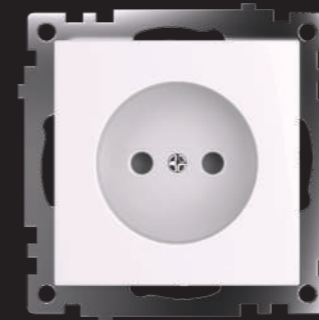

GLS10-7102-01
39301 белый

Розетка 1-местная б/з
Размеры А*В*Н, мм (55x35x53)

- белый 39303
- шампань 39595
- серебро 39581
- черный 39609
- шоколад 49025