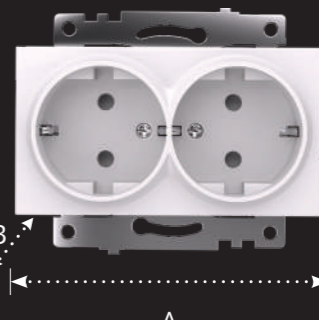

Розетка 2-местная с/з
Размеры А*В*Н, мм (90x45x53)

- белый 39574
- шампань 39598
- серебро 39584
- черный 39612
- шоколад 49030