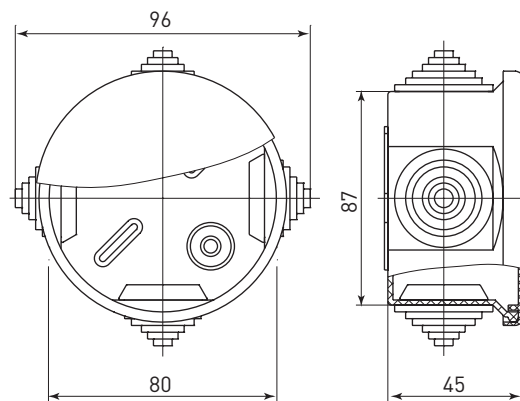

KOR-85-40-4g
KOR-85-40-4g-P
KOR-85-40-4g-0