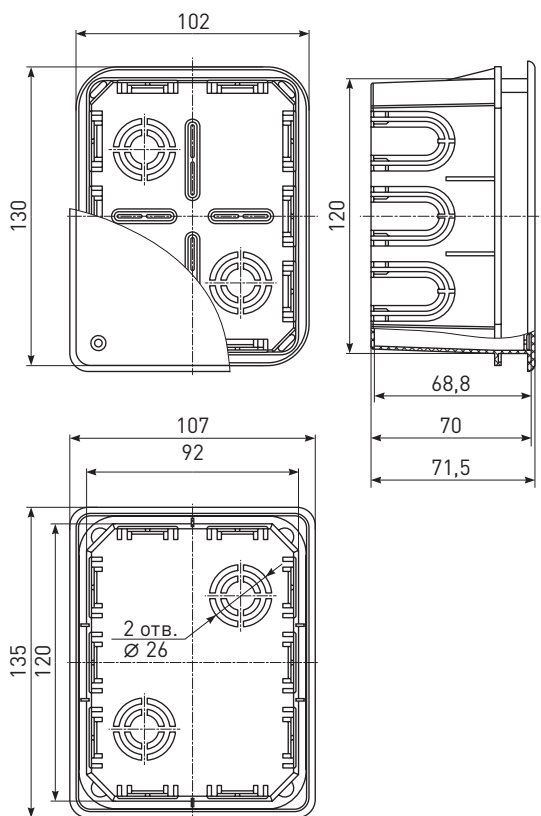

Габаритные и установочные размеры

Y-191
Y-194

Артикул	Размер, мм	
	D	d
Y-191	96	94
Y-194	72	68

Y-192
Y-195

Артикул	Размер, мм	
	D	d
Y-192	96	94
Y-195	72	68

KRT-80-40

Габаритные и установочные размеры

KRT-120-92-45