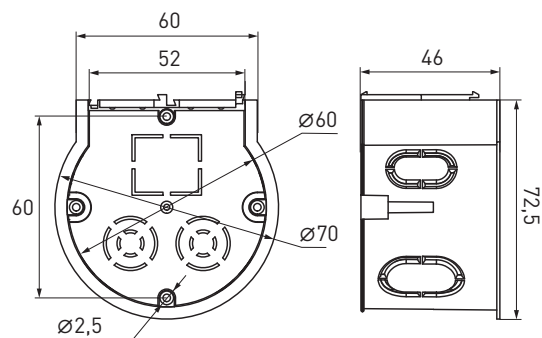

Габаритные и установочные размеры

UP-68-45-E