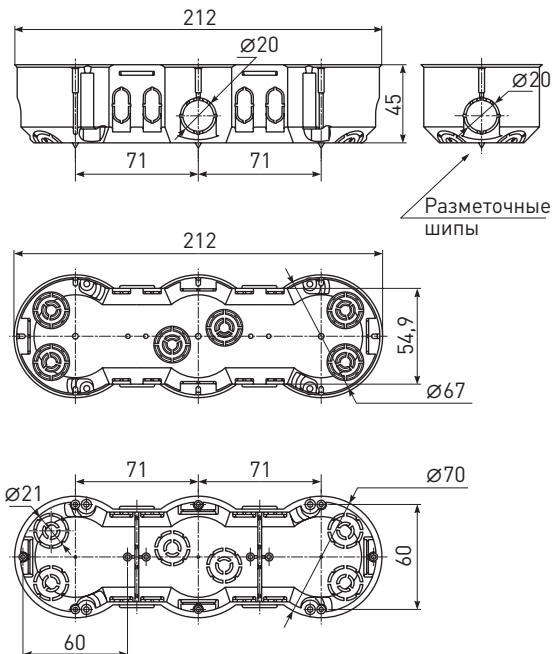

Габаритные и установочные размеры

KUT-68-45-blue
KUT-68-45-black

KUP-68-45-blue
KUP-68-45-black

KUTS-68-45-blue

KKS-blue

KUT-2-70-45
KUP-2-70-45

KUTS-68-60-blue

KUK-68-white