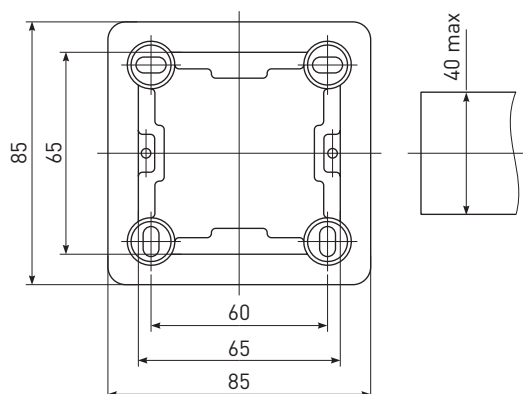

КУК1-85-85-42