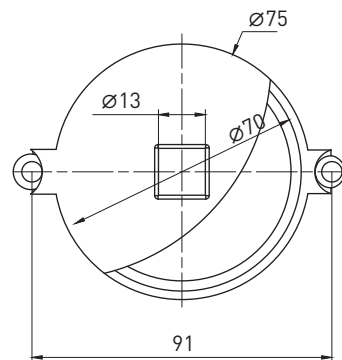

Коробки для монолитного строительства

Используются для монтажа в кирпичные и бетонные стены, при скрытой электропроводке. Коробки замоноличиваются крышкой наружу.

Код товара	Размер, мм	Степень защиты	Тип	Модель
50051419	75x62	IP44	установочная	KUM-75-62
50051418	132x88x62	IP44	распаячная	KRM-132-88-62

Крюк для люстры

В комплекте с коробкой KUM-75-62 используется для крепления потолочного светильника в панелях перекрытия и подводке к нему проводов групповой цепи.

Код товара	Тип	Модель
50051420	Крюк для люстры (для установки в коробку KUM-75-62)	KL-KUM

1. Наличие специальных ушек для крепления к арматуре
2. Степень защиты IP44
3. Использование коробки как потолочной для подвески и подключения светильников

Габаритные и установочные размеры

KUM-75-62