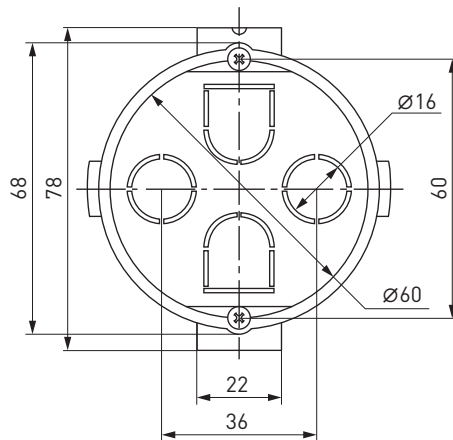

KUTS-68-45-blue