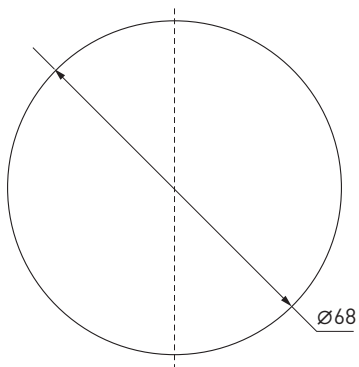

Габаритные и установочные размеры

KUT-68-45-blue
KUT-68-45-black

KUP-68-45-blue
KUP-68-45-black

KUTS-68-45-blue

KKS-blue

KUT-2-70-45
KUP-2-70-45

KUTS-68-60-blue

KUK-68-white