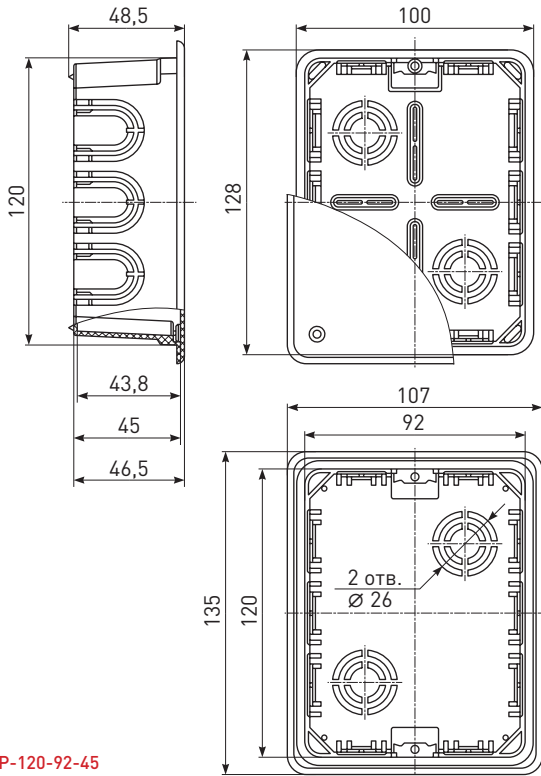

Габаритные и установочные размеры

Y-191
Y-194

Артикул	Размер, мм	
	D	d
Y-191	96	94
Y-194	72	68

Y-192
Y-195

Артикул	Размер, мм	
	D	d
Y-192	96	94
Y-195	72	68

KRT-80-40

Габаритные и установочные размеры

KRT-120-92-45

KRT-120-92-70

KRT-92-92-45

KRT-172-96-45

KRP-80-40

KRP-92-92-45

KRP-120-92-45

KRP-172-96-45

Монтажные установочные коробки