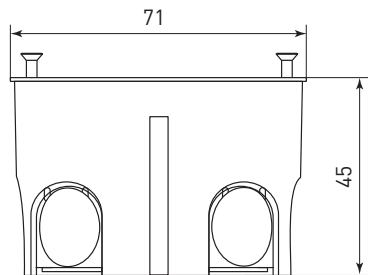

Габаритные и установочные размеры

KUT-68-45-blue
KUT-68-45-black