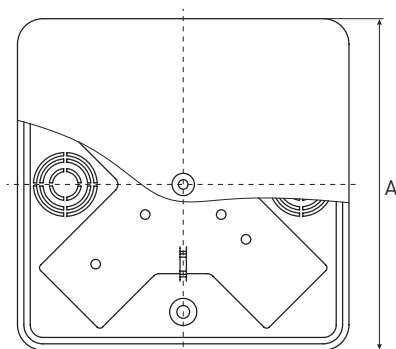

Габаритные и установочные размеры

КУК-88-88-44