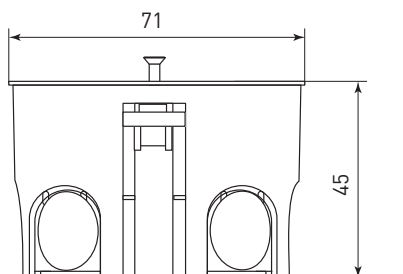

KUP-68-45-blue
KUP-68-45-black