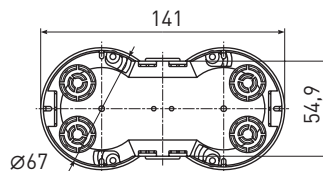

Габаритные и установочные размеры

KUT-68-45-blue
KUT-68-45-black

KUP-68-45-blue
KUP-68-45-black

KUTS-68-45-blue

KKS-blue

KUT-2-70-45
KUP-2-70-45

KUTS-68-60-blue

KUK-68-white