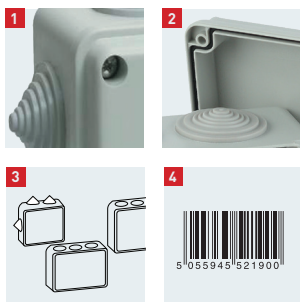

Габаритные и установочные размеры

KOR-100-100-50-8
KOR-100-100-50-8g
KOR-100-100-50-8g-P
KOR-100-100-50-8g-0

KOR-65-40-4g, KOR-65-40-4g-P, KOR-65-40-4g-0

Коробки распаячные на винтах для открытой установки

Монтажные распаячные коробки на винтах для открытой установки предназначены для разветвления проводов и кабеля, защищают от сырости и механических повреждений мест соединения электропроводных кабелей.

- 1 Крышка закрывается с помощью винтов, что позволяет минимизировать доступ внутрь.
- 2 Степень защиты IP55 обеспечена наличием гермовводов и специального уплотнителя на крышке.
- 3 Широкий ряд типоразмеров.
- 4 Наличие индивидуальной маркировки обеспечивает простую реализацию в розницу.