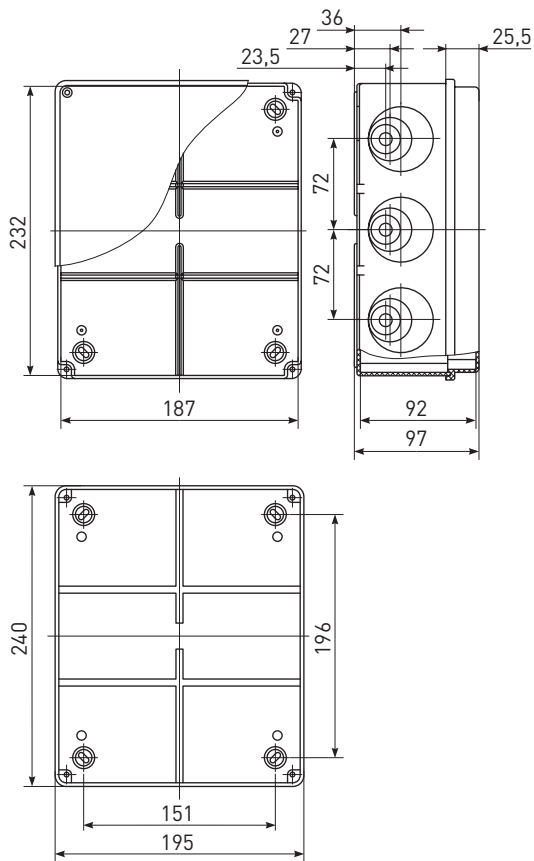

KORv-240-195-90-5g

Коробки уравнивания потенциалов

Используются для организации дополнительной системы уравнивания потенциалов в квартирах, домах, офисах и производственных помещениях. Для мокрых зон дополнительная система уравнивания потенциалов является обязательной.

Коробки уравнивания потенциалов (КУП) являются элементом дополнительной системы уравнивания потенциалов, соединяющим между собой все доступные для прикосновения токопроводящие элементы, такие как трубы водопровода и металлические трубы отопления, металлический корпус душевой кабины, либо ванны, мойки, сушилки для полотенец и металлические сетки, используемые в системах «тёплых полов».

Номинальный ток шины - 63 А

Макс. сечение проводников - 6 мм²