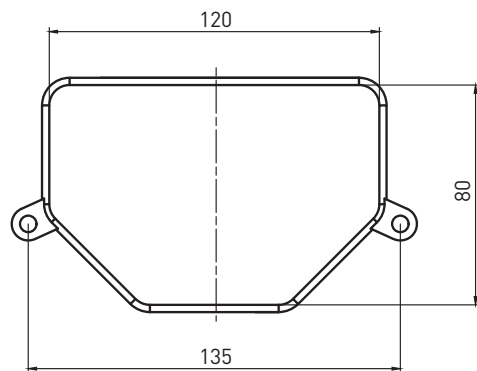

KRM-132-88-62