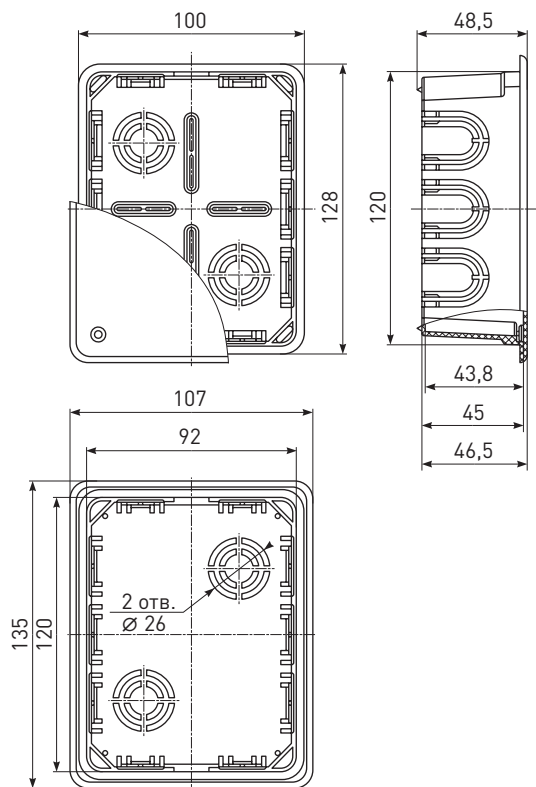

Габаритные и установочные размеры

Y-191
Y-194

Артикул	Размер, мм	
	D	d
Y-191	96	94
Y-194	72	68

Y-192
Y-195

Артикул	Размер, мм	
	D	d
Y-192	96	94
Y-195	72	68

KRT-80-40

Габаритные и установочные размеры

KRT-120-92-45