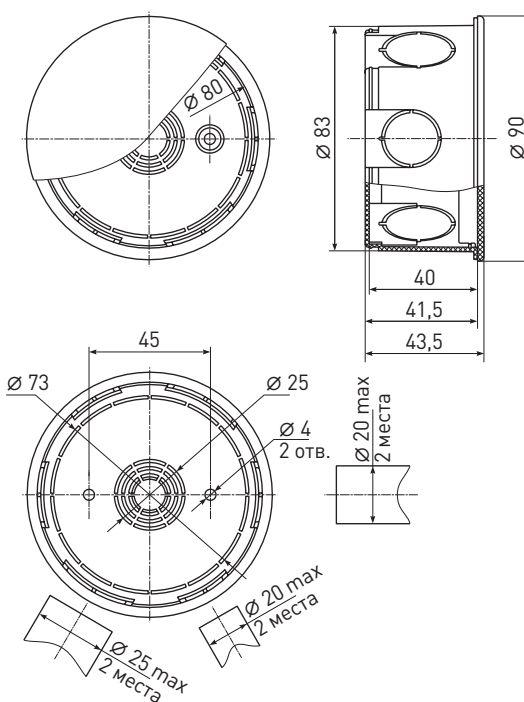

Для твердых стен	Код товара	Размер, мм	Степень защиты	Модель
	50037459	102x15	IP20	Y-191
	50037460	102x30	IP20	Y-192
	50037461	75x15	IP20	Y-194
	50037462	75x30	IP20	Y-195
	50047255	80x40	IP20	KRT-80-40
	50047256	92x92x45	IP20	KRT-92-92-45
	50047257	120x92x45	IP20	KRT-120-92-45
	50047258	120x92x70	IP20	KRT-120-92-70
	50047259	172x96x45	IP20	KRT-172-96-45
Для полых стен	Код товара	Размер, мм	Степень защиты	Модель
	50047260	80x40	IP20	KRP-80-40
	50047261	92x92x45	IP20	KRP-92-92-45
	50047262	120x92x45	IP20	KRP-120-92-45
	50047263	172x96x45	IP20	KRP-172-96-45

Габаритные и установочные размеры

Y-191
Y-194

Артикул	Размер, мм	
	D	d
Y-191	96	94
Y-194	72	68

Y-192
Y-195

Артикул	Размер, мм	
	D	d
Y-192	96	94
Y-195	72	68

KRT-80-40

Габаритные и установочные размеры

KRT-120-92-45