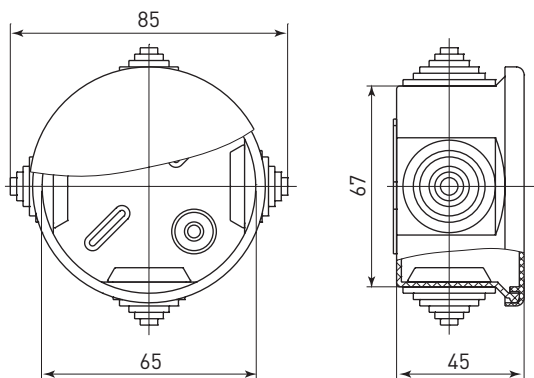

KOR-65-65-50-4
KOR-65-65-50-4g
KOR-65-65-50-4g-P
KOR-65-65-50-4g-0

KOR-85-40-4g
KOR-85-40-4g-P
KOR-85-40-4g-0

KOR-80-80-50-7
KOR-80-80-50-7g
KOR-80-80-50-7g-P
KOR-80-80-50-7g-0

Код товара	Размер, мм	Кол. входов	Комплектация	Цвет	Степень защиты	Модель
Б0037440	100x100x50	8	без гермовводов	серый	IP54	KOR-100-100-50-8
Б0037441	100x100x50	8	с гермовводами	серый	IP54	KOR-100-100-50-8g
Б0037442	80x80x50	7	без гермовводов	серый	IP54	KOR-80-80-50-7
Б0037443	80x80x50	7	с гермовводами	серый	IP54	KOR-80-80-50-7g
Б0037444	65x65x50	4	без гермовводов	серый	IP54	KOR-65-65-50-4
Б0037445	65x65x50	4	с гермовводами	серый	IP54	KOR-65-65-50-4g
Б0037447	85x40	4	с гермовводами	серый	IP54	KOR-85-40-4g
Б0037446	65x40	4	с гермовводами	серый	IP54	KOR-65-40-4g
Б0043223	100x100x50	8	с гермовводами	сосна	IP54	KOR-100-100-50-8g-P
Б0043225	80x80x50	7	с гермовводами	сосна	IP54	KOR-80-80-50-7g-P
Б0043227	65x65x50	4	с гермовводами	сосна	IP54	KOR-65-65-50-4g-P
Б0043229	85x40	4	с гермовводами	сосна	IP54	KOR-85-40-4g-P
Б0043231	65x40	4	с гермовводами	сосна	IP54	KOR-65-40-4g-P
Б0043224	100x100x50	8	с гермовводами	дуб	IP54	KOR-100-100-50-8g-0
Б0043226	80x80x50	7	с гермовводами	дуб	IP54	KOR-80-80-50-7g-0
Б0043228	65x65x50	4	с гермовводами	дуб	IP54	KOR-65-65-50-4g-0
Б0043230	85x40	4	с гермовводами	дуб	IP54	KOR-85-40-4g-0
Б0043232	65x40	4	с гермовводами	дуб	IP54	KOR-65-40-4g-0

Габаритные и установочные размеры

KOR-100-100-50-8
KOR-100-100-50-8g
KOR-100-100-50-8g-P
KOR-100-100-50-8g-0

KOR-65-40-4g, KOR-65-40-4g-P, KOR-65-40-4g-0

Коробки распаячные на винтах для открытой установки