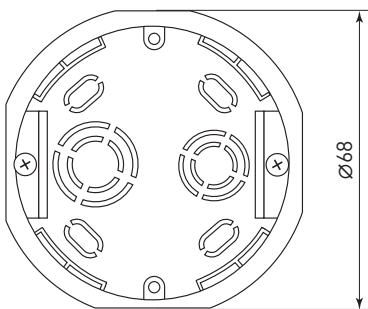

Габаритные и установочные размеры

KUT-68-45-blue
KUT-68-45-black