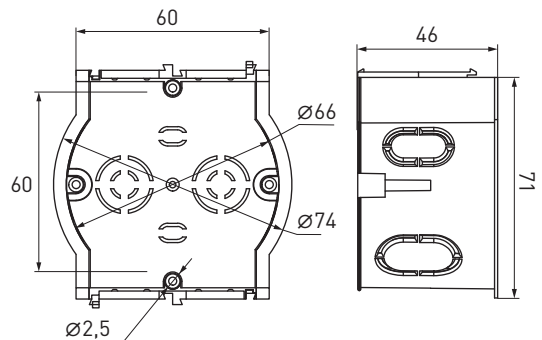

UP-68-45-M