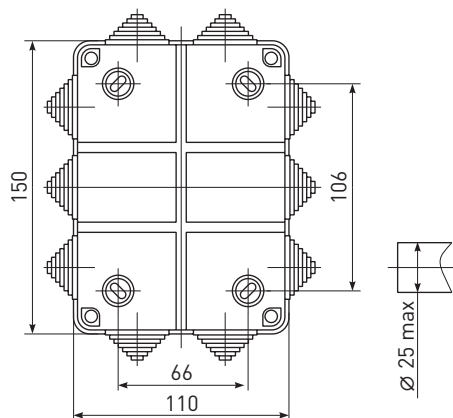

KORv150-110-70-10g