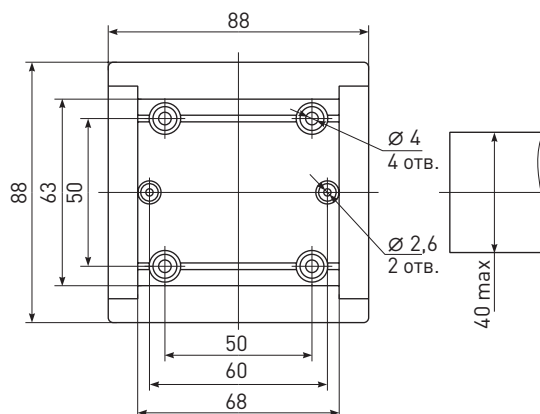

Габаритные и установочные размеры

КУК-88-88-44