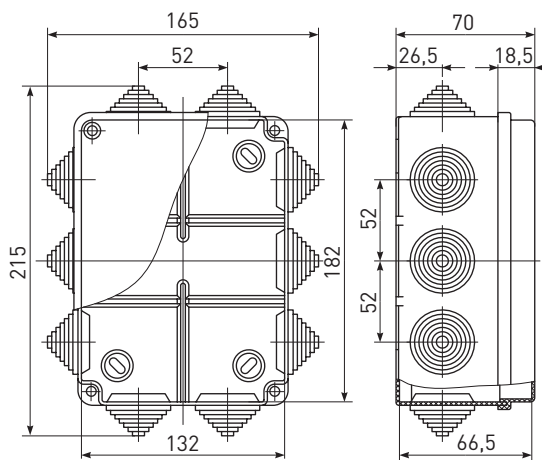

KORv-190-140-70-10g