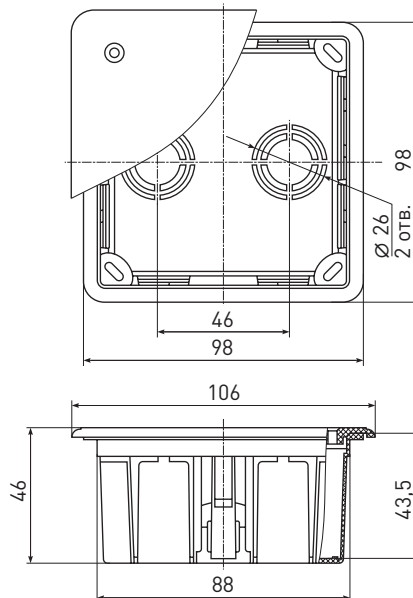

KRT-92-92-45