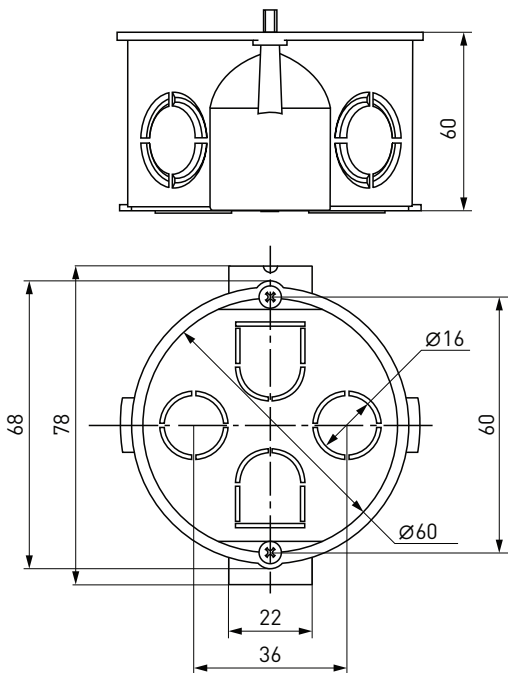

Габаритные и установочные размеры

KUT-68-45-blue
KUT-68-45-black

KUP-68-45-blue
KUP-68-45-black

KUTS-68-45-blue

KKS-blue

KUT-2-70-45
KUP-2-70-45

KUTS-68-60-blue

KUK-68-white