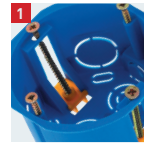

Монтажные установочные коробки предназначены для подштукатурного монтажа электроустановочных изделий в твердых стенах (бетон и кирпичных) или для установки в полые стены (гипсокартон).

- 1 Наличие легко выламываемых входных отверстий для ввода кабеля, гладких и гофрированных труб.
- 2 Возможность подштукатурного монтажа.
- 3 Метизы уже в комплекте.
- 4 Наличие индивидуальной маркировки обеспечивает простую реализацию в розничных сетях.