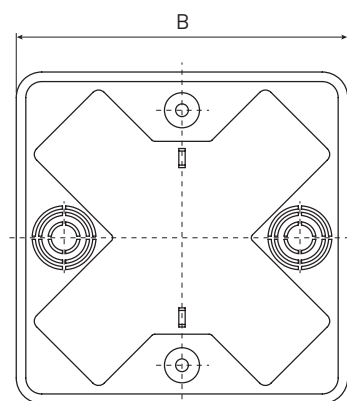

Габаритные и установочные размеры

КУК-88-88-44