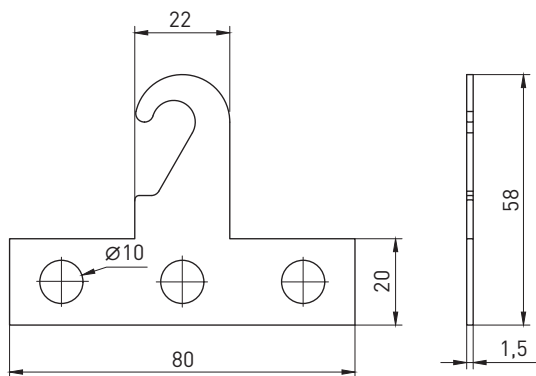

Коробки для монолитного строительства

Используются для монтажа в кирпичные и бетонные стены, при скрытой электропроводке. Коробки замоноличиваются крышкой наружу.

Код товара	Размер, мм	Степень защиты	Тип	Модель
50051419	75x62	IP44	установочная	KUM-75-62
50051418	132x88x62	IP44	распаячная	KRM-132-88-62

Крюк для люстры

В комплекте с коробкой KUM-75-62 используется для крепления потолочного светильника в панелях перекрытия и подводке к нему проводов групповой цепи.

Код товара	Тип	Модель
50051420	Крюк для люстры (для установки в коробку KUM-75-62)	KL-KUM

1. Наличие специальных ушек для крепления к арматуре
2. Степень защиты IP44
3. Использование коробки как потолочной для подвески и подключения светильников

Габаритные и установочные размеры

KL-KUM