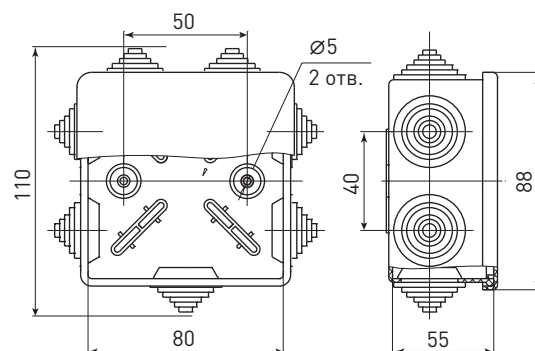

KOR-80-80-50-7
KOR-80-80-50-7g
KOR-80-80-50-7g-P
KOR-80-80-50-7g-0

Код товара	Размер, мм	Кол. входов	Комплектация	Цвет	Степень защиты	Модель
Б0037440	100x100x50	8	без гермовводов	серый	IP54	KOR-100-100-50-8
Б0037441	100x100x50	8	с гермовводами	серый	IP54	KOR-100-100-50-8g
Б0037442	80x80x50	7	без гермовводов	серый	IP54	KOR-80-80-50-7
Б0037443	80x80x50	7	с гермовводами	серый	IP54	KOR-80-80-50-7g
Б0037444	65x65x50	4	без гермовводов	серый	IP54	KOR-65-65-50-4
Б0037445	65x65x50	4	с гермовводами	серый	IP54	KOR-65-65-50-4g
Б0037447	85x40	4	с гермовводами	серый	IP54	KOR-85-40-4g
Б0037446	65x40	4	с гермовводами	серый	IP54	KOR-65-40-4g
Б0043223	100x100x50	8	с гермовводами	сосна	IP54	KOR-100-100-50-8g-P
Б0043225	80x80x50	7	с гермовводами	сосна	IP54	KOR-80-80-50-7g-P
Б0043227	65x65x50	4	с гермовводами	сосна	IP54	KOR-65-65-50-4g-P
Б0043229	85x40	4	с гермовводами	сосна	IP54	KOR-85-40-4g-P
Б0043231	65x40	4	с гермовводами	сосна	IP54	KOR-65-40-4g-P
Б0043224	100x100x50	8	с гермовводами	дуб	IP54	KOR-100-100-50-8g-0
Б0043226	80x80x50	7	с гермовводами	дуб	IP54	KOR-80-80-50-7g-0
Б0043228	65x65x50	4	с гермовводами	дуб	IP54	KOR-65-65-50-4g-0
Б0043230	85x40	4	с гермовводами	дуб	IP54	KOR-85-40-4g-0
Б0043232	65x40	4	с гермовводами	дуб	IP54	KOR-65-40-4g-0