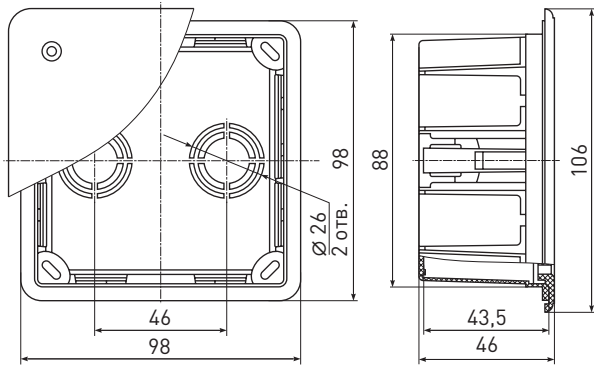

Габаритные и установочные размеры

Y-191
Y-194

Артикул	Размер, мм	
	D	d
Y-191	96	94
Y-194	72	68

Y-192
Y-195

Артикул	Размер, мм	
	D	d
Y-192	96	94
Y-195	72	68

KRT-80-40

Габаритные и установочные размеры

KRT-120-92-45

KRT-120-92-70

KRT-92-92-45

KRT-172-96-45

KRP-80-40

KRP-92-92-45

KRP-120-92-45

KRP-172-96-45

Монтажные установочные коробки