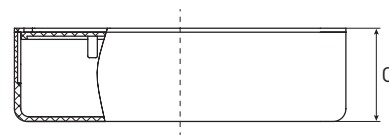

Габаритные и установочные размеры

КУК-88-88-44