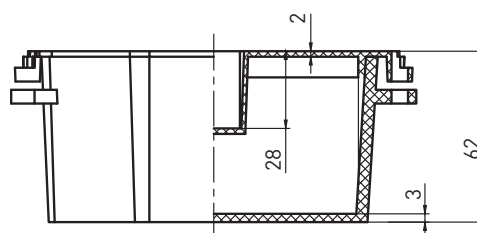

KRM-132-88-62