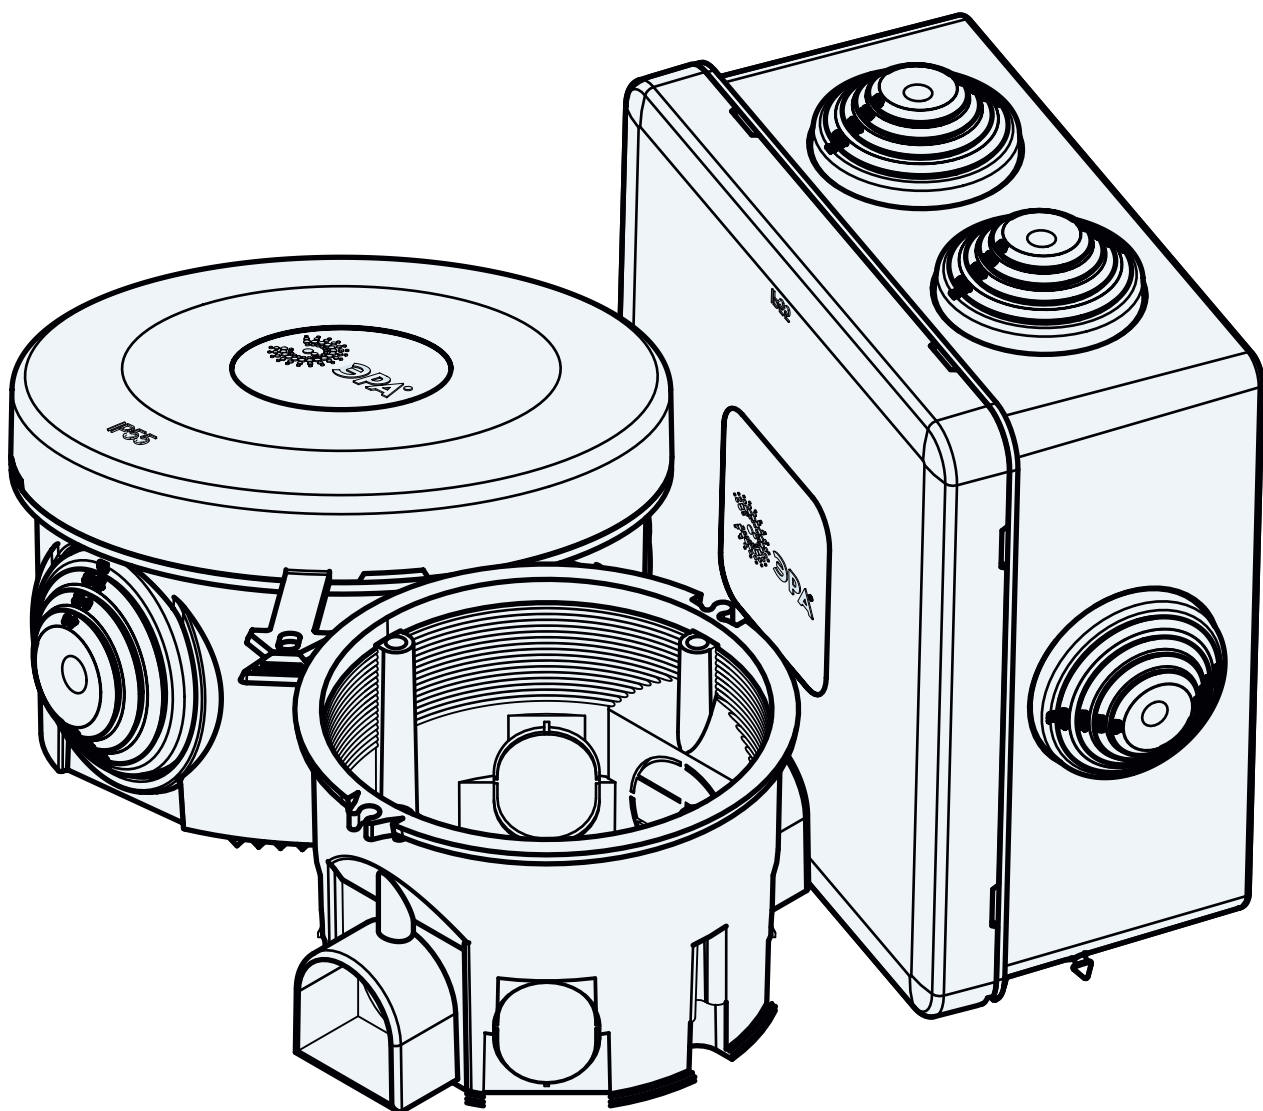

ЭРА®

Монтажные коробки

Каталог
2021

Распаячные коробки для кабель-канала

Монтажные распаячные коробки для открытой установки необходимы для коммутации телефонных и силовых проводов и кабелей, а также для скрытия и дополнительной защиты кабеля и провода при прокладке кабеленесущих систем.

- 1 Специальные насечки позволяют сделать вырезы под кабель-канал.
- 2 Наличие индивидуальной маркировки позволяет реализовывать товар в розницу.
- 3 Надежность крепления крышки обеспечена саморезом.
- 4 Выламываемые отверстия позволяют подводить кабель со стороны стены.
- 5 Специальные крепления обеспечивают легкий монтаж клемм.
- 6 Полное соответствие цветов кабель-канала и распаячных коробок.

Коробки установочные для кабель-канала

Коробки установочные для кабель-канала позволяют производить открытый монтаж электроустановочных изделий в кабель-канале.

- 1 Наличие внутренней разметки позволяет осуществлять удобный монтаж кабель-канала.
- 2 Возможность стыковать необходимое количество электроустановочных изделий как горизонтально, так и вертикально.
- 3 Наличие индивидуальной маркировки обеспечивает простую реализацию в розницу.