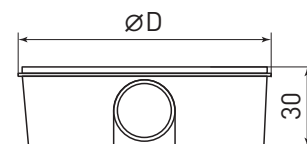

Y-191
Y-194

Артикул	Размер, мм	
	D	d
Y-191	96	94
Y-194	72	68