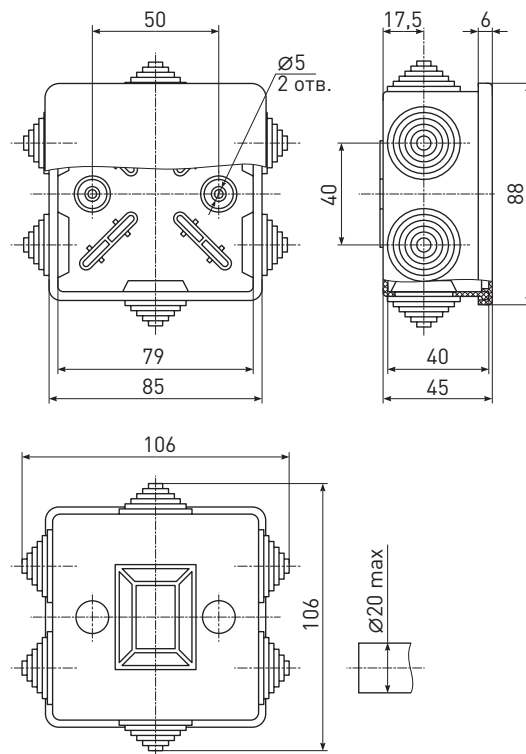

KUPR-85-85-40