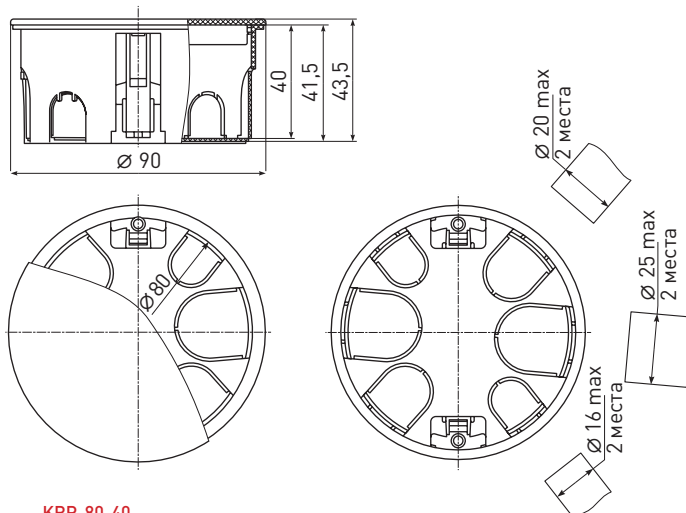

Габаритные и установочные размеры

KRP-80-40