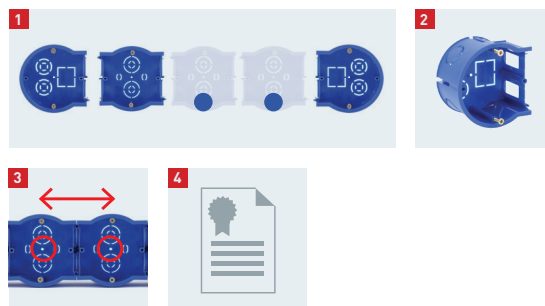

Код товара	Наименование	Размер, мм	Степень защиты	Модель
50039061	Подрозетник концевой UniPost	68x45	IP30	UP-68-45-E
50039062	Подрозетник промежуточный UniPost	68x45	IP30	UP-68-45-M

1. 1 Создание системы на любое количество постов всего лишь из 2 SKU.
2. 2 Конструкция подрозетников обеспечивает удобство монтажа за счет большого пространства для размещения проводов.
3. 3 Предусмотренные отверстия позволяют выдержать межцентровое расстояние 71 мм.
4. 4 Уникальная запатентованная система крепления обеспечивает: надежное крепление, достаточную жесткость, неразъемное соединение отдельных деталей после их сборки.