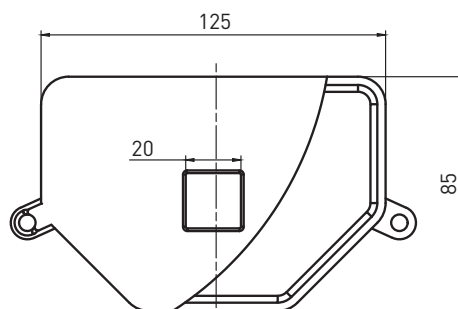

KRM-132-88-62