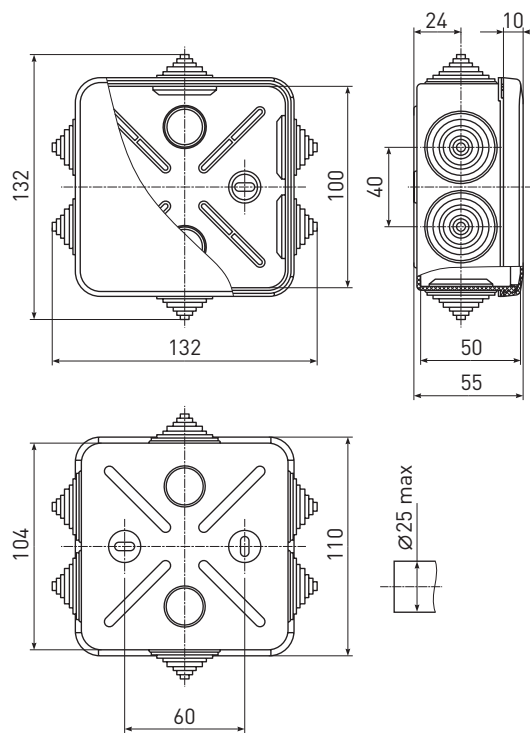

Номинальный ток шины - 63 А

Макс. сечение проводников - 6 мм²

- 1 Обязательная система уравнивания потенциалов для мокрых зон.
- 2 Степень защиты IP44 или IP45 обеспечивается наличием гермовводов для соединения гладких и гофрированных труб.
- 3 Крышка закрывается с помощью специальной защелки и не нуждается в использовании инструмента.
- 4 Наличие индивидуальной маркировки обеспечивает простую реализацию в розницу.

KUPR-85-85-40

KUPR-100-100-50

Код товара	Размер, мм	Степень защиты	Комплектация	Модель
 50051416	85x85x40	IP44	кабельные вводы (D20) – 6 шт.; шина 6x9, 8 групп	KUPR-85-85-40
 50051417	100x100x50	IP55	кабельные вводы (D20) – 6 шт.; шина 6x9, 8 групп	KUPR-100-100-50