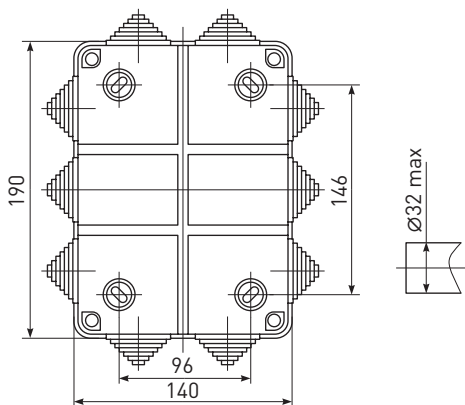

KORv-190-140-70-10g