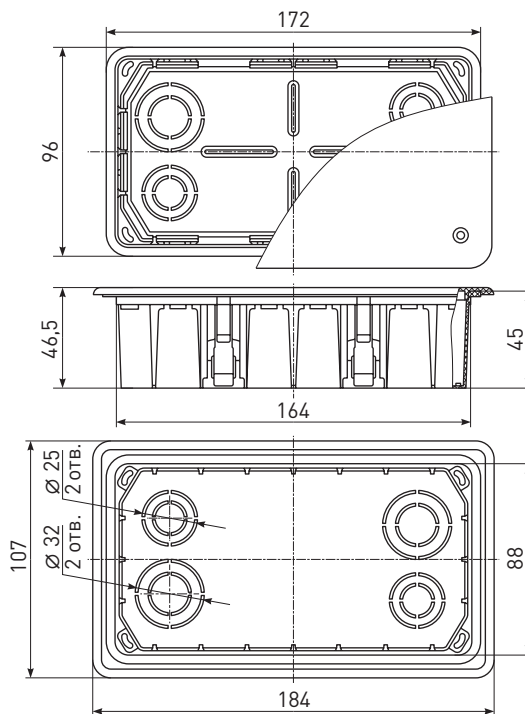

KRT-172-96-45