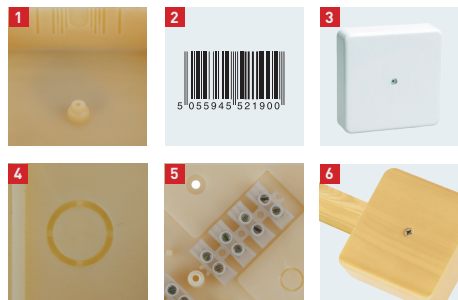

ЭРА®

Монтажные коробки

Каталог
2021

Распаячные коробки для кабель-канала

Монтажные распаячные коробки для открытой установки необходимы для коммутации телефонных и силовых проводов и кабелей, а также для скрытия и дополнительной защиты кабеля и провода при прокладке кабеленесущих систем.

- 1 Специальные насечки позволяют сделать вырезы под кабель-канал.
- 2 Наличие индивидуальной маркировки позволяет реализовывать товар в розницу.
- 3 Надежность крепления крышки обеспечена саморезом.
- 4 Выламываемые отверстия позволяют подводить кабель со стороны стены.
- 5 Специальные крепления обеспечивают легкий монтаж клемм.
- 6 Полное соответствие цветов кабель-канала и распаячных коробок.

Коробки установочные для кабель-канала

Коробки установочные для кабель-канала позволяют производить открытый монтаж электроустановочных изделий в кабель-канале.

- 1 Наличие внутренней разметки позволяет осуществлять удобный монтаж кабель-канала.
- 2 Возможность стыковать необходимое количество электроустановочных изделий как горизонтально, так и вертикально.
- 3 Наличие индивидуальной маркировки обеспечивает простую реализацию в розницу.