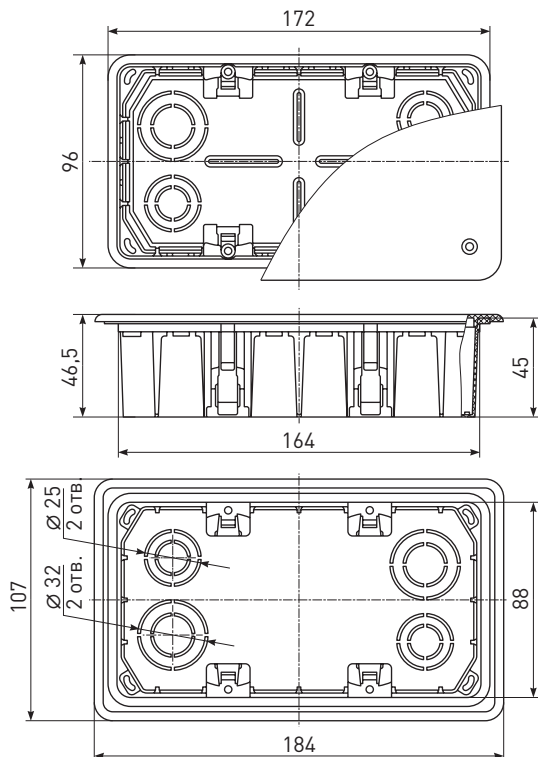

Габаритные и установочные размеры

Y-191
Y-194

Артикул	Размер, мм	
	D	d
Y-191	96	94
Y-194	72	68

Y-192
Y-195

Артикул	Размер, мм	
	D	d
Y-192	96	94
Y-195	72	68

KRT-80-40

Габаритные и установочные размеры

KRT-120-92-45

KRT-120-92-70

KRT-92-92-45

KRT-172-96-45

KRP-80-40

KRP-92-92-45

KRP-120-92-45

KRP-172-96-45

Монтажные установочные коробки