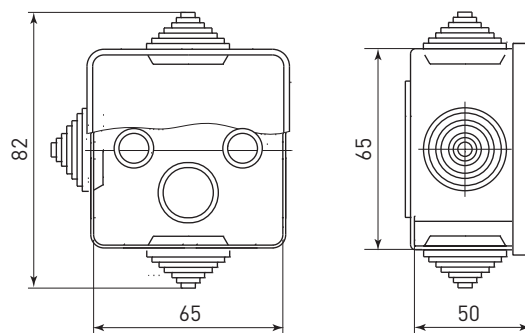

KOR-65-65-50-4
KOR-65-65-50-4g
KOR-65-65-50-4g-P
KOR-65-65-50-4g-0