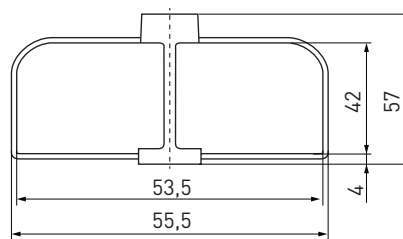

Габаритные и установочные размеры

KUT-68-45-blue
KUT-68-45-black

KUP-68-45-blue
KUP-68-45-black

KUTS-68-45-blue

KKS-blue

KUT-2-70-45
KUP-2-70-45

KUTS-68-60-blue

KUK-68-white