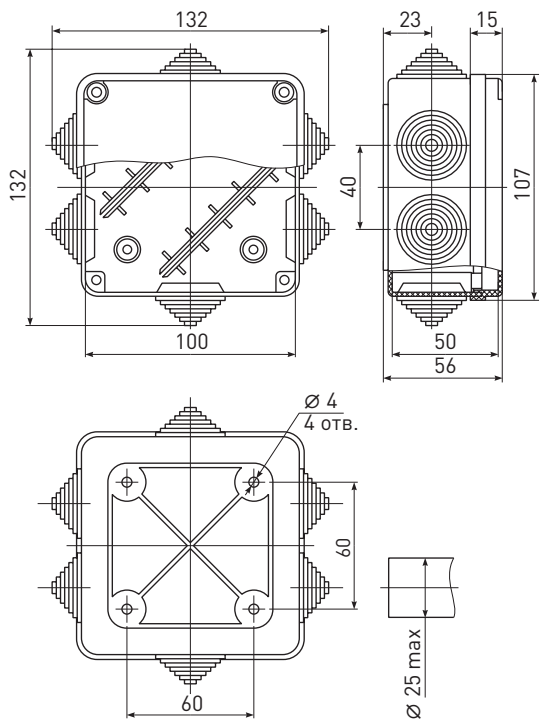

Габаритные и установочные размеры

KORv-100-100-50-6g