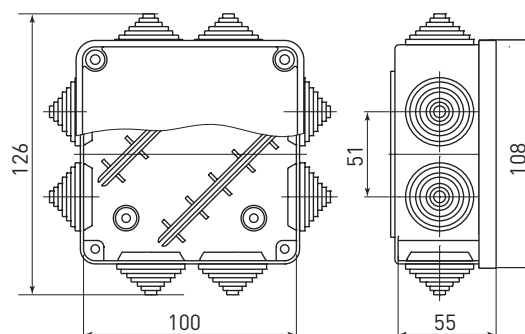

KOR-65-65-50-4
KOR-65-65-50-4g
KOR-65-65-50-4g-P
KOR-65-65-50-4g-0

KOR-85-40-4g
KOR-85-40-4g-P
KOR-85-40-4g-0

KOR-80-80-50-7
KOR-80-80-50-7g
KOR-80-80-50-7g-P
KOR-80-80-50-7g-0

Код товара	Размер, мм	Кол. входов	Комплектация	Цвет	Степень защиты	Модель
Б0037440	100x100x50	8	без гермовводов	серый	IP54	KOR-100-100-50-8
Б0037441	100x100x50	8	с гермовводами	серый	IP54	KOR-100-100-50-8g
Б0037442	80x80x50	7	без гермовводов	серый	IP54	KOR-80-80-50-7
Б0037443	80x80x50	7	с гермовводами	серый	IP54	KOR-80-80-50-7g
Б0037444	65x65x50	4	без гермовводов	серый	IP54	KOR-65-65-50-4
Б0037445	65x65x50	4	с гермовводами	серый	IP54	KOR-65-65-50-4g
Б0037447	85x40	4	с гермовводами	серый	IP54	KOR-85-40-4g
Б0037446	65x40	4	с гермовводами	серый	IP54	KOR-65-40-4g
Б0043223	100x100x50	8	с гермовводами	сосна	IP54	KOR-100-100-50-8g-P
Б0043225	80x80x50	7	с гермовводами	сосна	IP54	KOR-80-80-50-7g-P
Б0043227	65x65x50	4	с гермовводами	сосна	IP54	KOR-65-65-50-4g-P
Б0043229	85x40	4	с гермовводами	сосна	IP54	KOR-85-40-4g-P
Б0043231	65x40	4	с гермовводами	сосна	IP54	KOR-65-40-4g-P
Б0043224	100x100x50	8	с гермовводами	дуб	IP54	KOR-100-100-50-8g-0
Б0043226	80x80x50	7	с гермовводами	дуб	IP54	KOR-80-80-50-7g-0
Б0043228	65x65x50	4	с гермовводами	дуб	IP54	KOR-65-65-50-4g-0
Б0043230	85x40	4	с гермовводами	дуб	IP54	KOR-85-40-4g-0
Б0043232	65x40	4	с гермовводами	дуб	IP54	KOR-65-40-4g-0

Габаритные и установочные размеры

KOR-100-100-50-8
KOR-100-100-50-8g
KOR-100-100-50-8g-P
KOR-100-100-50-8g-0

KOR-65-40-4g, KOR-65-40-4g-P, KOR-65-40-4g-0

Коробки распаячные на винтах для открытой установки