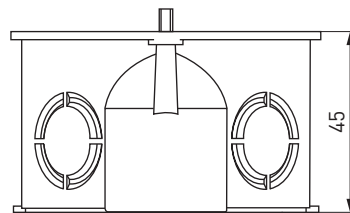

KUTS-68-45-blue