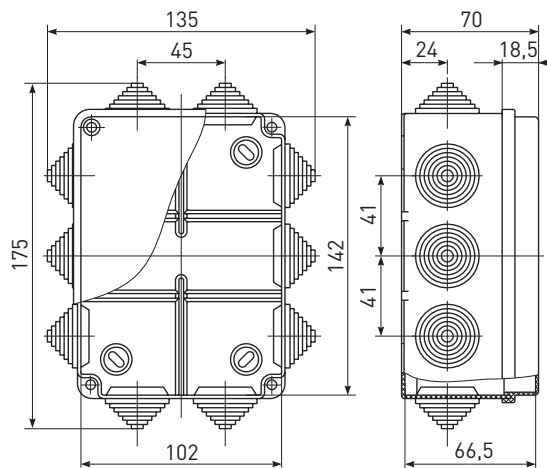

KORv150-110-70-10g