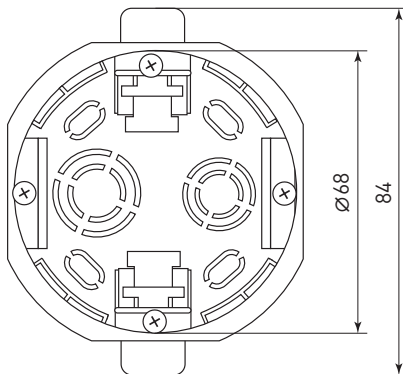

KUP-68-45-blue
KUP-68-45-black