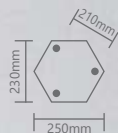

«ВЕРСАЛЬ»

Модель	PL3806	PL3807
Артикул	11375	11380
Цвет	черное золото	
Монтаж	столб средний	столб большой
Мощность	max 60W	
Материал	металл, стекло	
Размеры ДхШхВ	220x220x1050mm	220x220x2009mm

Модель	PL3808	PL3809
Артикул	11385	11390
Цвет	черное золото	
Монтаж	столб большой	
Мощность	max 2x60W	max 3x60W
Материал	металл, стекло	
Размеры ДхШхВ	600x220x2310mm	600x600x2310mm