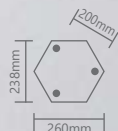

«ВЕРСАЛЬ»

Модель	PL3806	PL3807
Артикул	11375	11380
Цвет	черное золото	
Монтаж	столб средний	столб большой
Мощность	max 60W	
Материал	металл, стекло	
Размеры ДхШхВ	220x220x1050mm	220x220x2009mm

Модель	PL3808	PL3809
Артикул	11385	11390
Цвет	черное золото	
Монтаж	столб большой	
Мощность	max 2x60W	max 3x60W
Материал	металл, стекло	
Размеры ДхШхВ	600x220x2310mm	600x600x2310mm