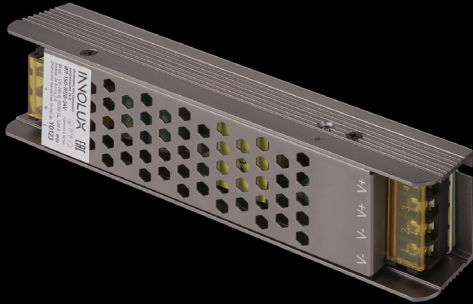

ИП-IP20

Гарантия
5 лет

IP20

-40
+40

описание модели

Конструкция

Компактный металлический анодированный корпус в исполнении графит.

Способ подключения

Клеммная винтовая колодка для подключения питающей сети и нагрузки.

Наименование	Мощность, Вт	Выходной ток, А	Диапазон вх. напряжений, В	Частота вх. напряжения, Гц.	Вых. напряжение, В	Габариты, мм	PF	Код для заказа
ИП-60-IP20-24V	60	2.5	170-264	50/60	24	145×49×29	>0.6	93 510
ИП-120-IP20-24V	120	5.0	170-264	50/60	24	195×49×29	>0.6	93 504
ИП-150-IP20-24V	150	6.3	170-264	50/60	24	195×49×29	>0.6	93 505
ИП-200-IP20-24V	200	8.3	170-264	50/60	24	260×49×29	>0.55	93 506
ИП-250-IP20-24V	250	10.4	170-264	50/60	24	245×64×29	>0.6	93 507
ИП-360-IP20-24V	360	15.0	170-264	50/60	24	245×64×29	>0.6	93 508
ИП-300-IP20-24V	300	12.5	200-240	50/60	24	215×115×29	>0.6	93 509
ИП-360-IP20-24V	360	15.0	200-240	50/60	24	215×115×29	>0.6	93 511
ИП-420-IP20-24V	420	17.5	200-240	50/60	24	215×115×29	>0.6	93 512
ИП-500-IP20-24V	500	20.8	200-240	50/60	24	215×115×29	>0.6	93 513
ИП-720-IP20-24V	720	30.0	200-240	50/60	24	215×115×29	>0.6	93 514
ИП-800-IP20-24V	800	33.3	200-240	50/60	24	215×115×50	>0.6	93 515
ИП-1000-IP20-24V	1000	41.7	200-240	50/60	24	215×115×50	>0.5	93 516