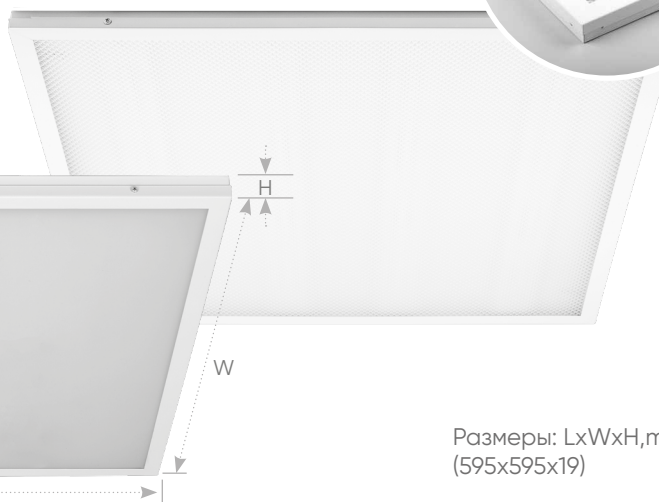

Размеры: LxWxH,mm
(595x595x19)

МАТОВЫЙ

36W 2900Lm

2700K (арт.51050)
4000K (арт.21078)
6500K (арт.21083)

ПРИЗМАТИЧЕСКИЙ

36W 3100Lm

2700K (арт.51051)
4000K (арт.21084)
6500K (арт.21085)
4000K >90RA (арт.51032)
6500K >90RA (арт.51033)