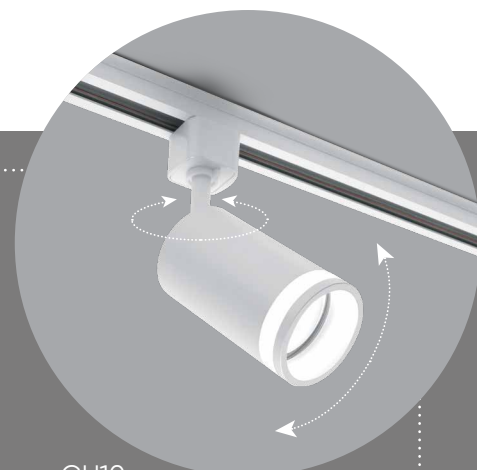

Трековые светильники под лампу MR16 GU10 на 1-фазный шинопровод, черные

Feron

230V

GU10

Также доступны модели в белом цвете

Материал: сталь

AL190 IP20

арт. 41590

GU10 до 50W

LxWxH, mm
(80x58x140)

Материал: алюминий

AL155 IP40

GU10 до 15W

арт. 32474 (черный)

LxWxH, mm (56x56x190)

арт. 48715 (черный-золото)

LxWxH, mm (55x55x205)

AL161 IP40

арт. 41370

GU10 до 15W

LxWxH, mm
(56x56x190)

Однофазные трековые системы – это лучший вариант для создания акцентного освещения, они подчеркнут детали интерьера и превратят дом в настоящую арт-галерею. Подходят как для акцентного, так и для основного освещения. Светильники предназначены для использования совместно с лампами GU10 – их цветовая температура зависит от выбранной лампы. Удобство регулировки направления светового луча: светильник вращается на 350° по горизонтальной оси и на 90° по вертикальной оси. Благодаря тому, что светильники можно легко перемещать по однофазному шинопроводу, трековая система получается мобильной и её можно установить на любой высоте с помощью аксессуара CAB1002 (подвес для шины).