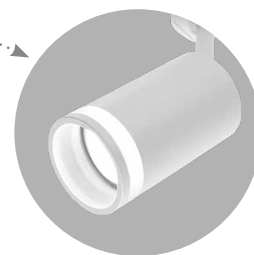

Трековые светильники под лампу MR16 GU10 на 1-фазный шинопровод, черные

Feron

230V

GU10

Также доступны модели в белом цвете

Материал: сталь

AL190 IP20

арт. 41590

GU10 до 50W

LxWxH, mm
(80x60x140)

AL191 IP20

арт. 41592

GU10 до 50W

LxWxH, mm
(80x60x140)

AL192 IP20

арт. 41594

GU10 до 50W

LxWxH, mm
(80x58x140)

Материал: алюминий

AL155 IP40

GU10 до 15W

арт. 32474 (черный)

LxWxH, mm (56x56x190)

арт. 48715 (черный-золото)