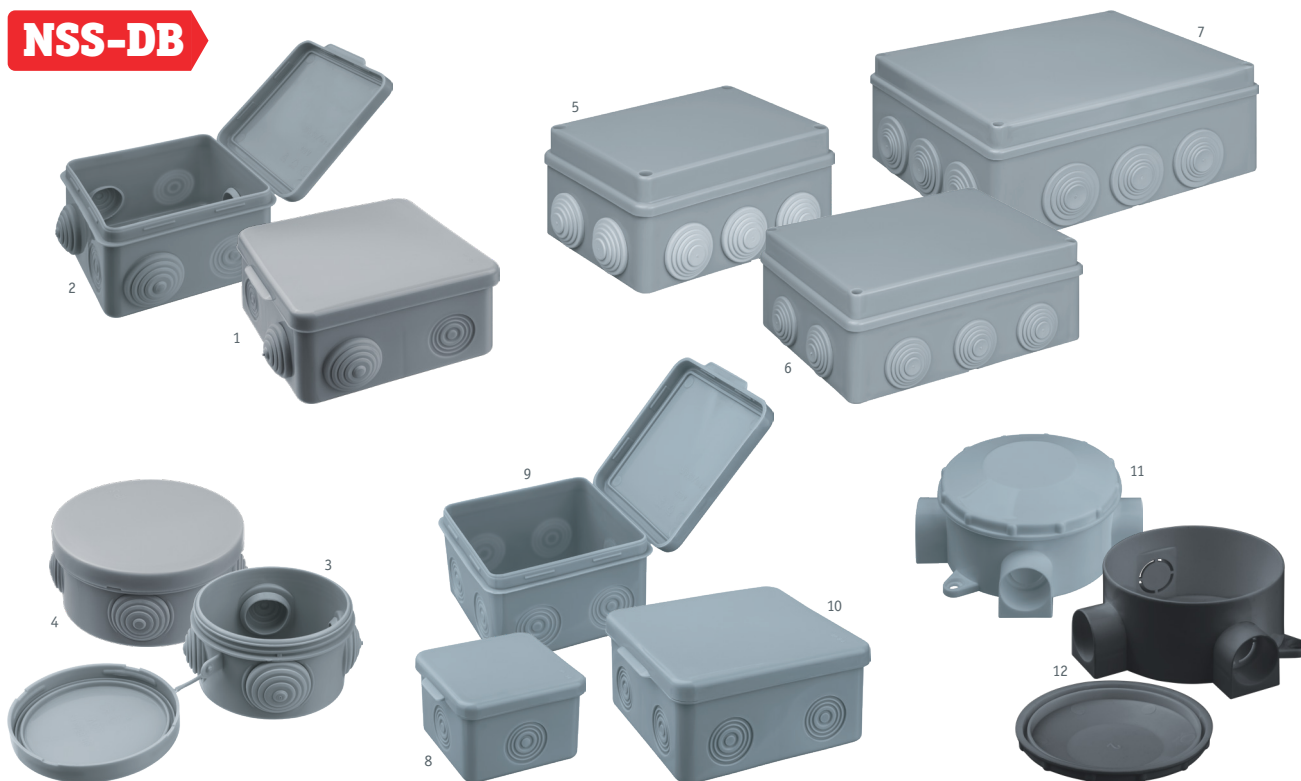

**NSS-DB**

**Коробки распаячные Navigator серии NSS-DB** предназначены для соединения и разветвления проводов и кабелей и надежной защиты мест их соединений от внешнего воздействия. Применяются в жилых, офисных и промышленных помещениях при открытом монтаже электропроводки на стенах и потолке.

- Изготовлены из ударопрочного полипропилена
- Идеально подходят для использования во влажных помещениях
- Обеспечивают быстрый доступ к местам соединений
- Придают электропроводке эстетичный вид
- Не требуют подготовки монтажных отверстий
- Подходят для гофрированных, гладких и армированных труб
- Специальные мембраны (гермоводы) обеспечивают защиту соединений от влаги IP54, IP55
- Рабочее напряжение 400 В

**NSS-DB**

**Коробки распаячные Navigator серии NSS-DB** предназначены для соединения и разветвления проводов и кабелей и надежной защиты мест их соединений от внешнего воздействия. Применяются в жилых, офисных и промышленных помещениях при скрытом монтаже электропроводки на стенах и потолке.