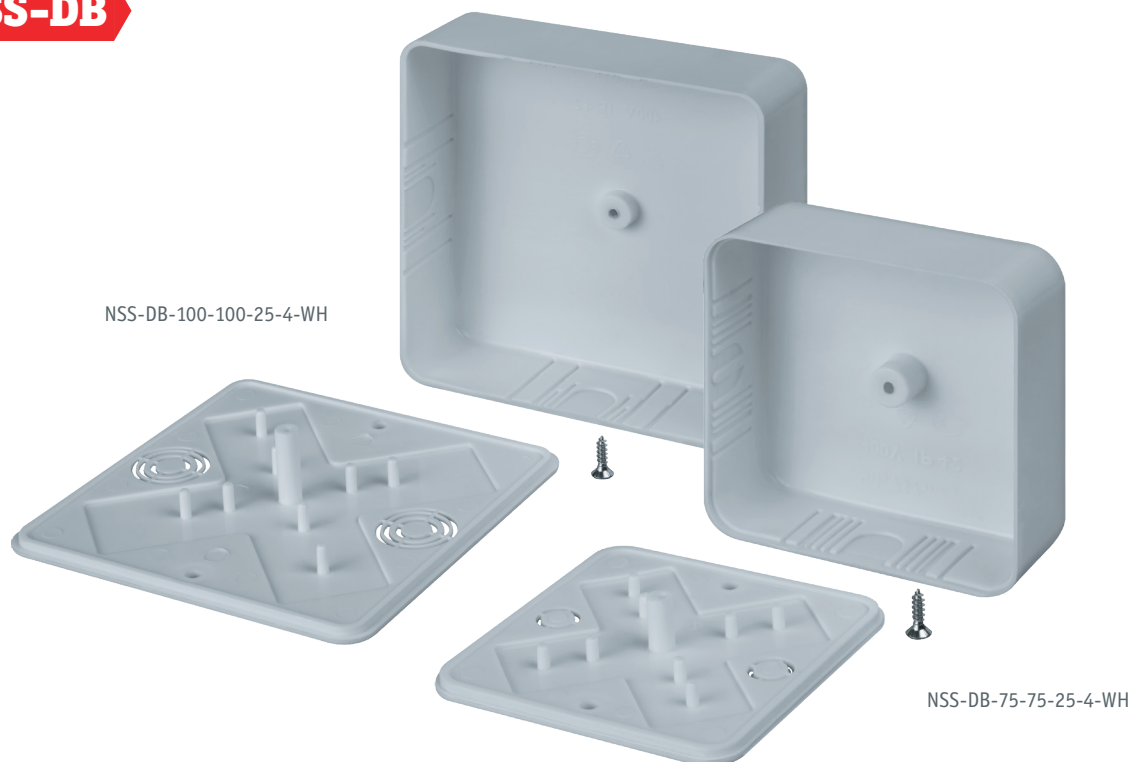

**NSS-DB**

**Коробки распаячные Navigator серии NSS-DB** предназначены для соединения и разветвления проводов и кабелей и надежной защиты мест их соединений от внешнего воздействия. Применяются в жилых, офисных и промышленных помещениях при открытом монтаже электропроводки на стенах и потолке.

- Изготовлены из ударопрочного полипропилена
- Идеально подходят для использования во влажных помещениях
- Обеспечивают быстрый доступ к местам соединений
- Придают электропроводке эстетичный вид
- Не требуют подготовки монтажных отверстий
- Подходят для гофрированных, гладких и армированных труб
- Специальные мембраны (гермоводы) обеспечивают защиту соединений от влаги IP54, IP55
- Рабочее напряжение 400 В

- Изготовлены из ударопрочного полипропилена
- Предназначены для скрытого монтажа в твердые или полые стены
- Подходят для гофрированных, гладких и армированных труб
- Обеспечивают быстрый доступ к местам соединений
- Рабочее напряжение 400 В