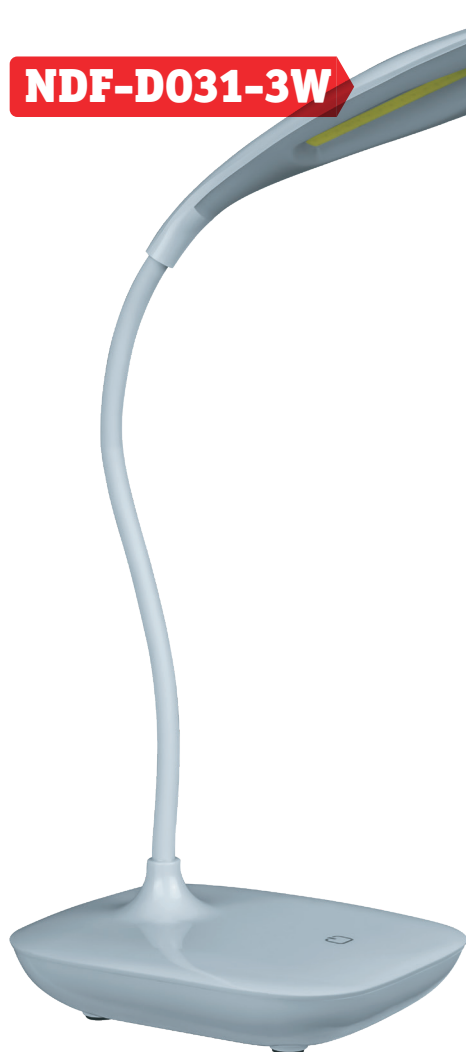

**NDF-D031-3W**

Светодиодный настольный светильник Navigator серии NDF-D с интегрированным светодиодным модулем — идеальное энергоэффективное решение для локального освещения рабочего места. Настольные светильники Navigator прекрасно впишутся как в строгий офисный интерьер, так и в уютную домашнюю обстановку.

- Сенсорный выключатель с 3 уровнями яркости: 100, 50 и 30%
- Мягкий, рассеянный свет без пульсаций и слепящего эффекта
- Работает от любого устройства с выходом USB, USB-кабель в комплекте
- Может работать от 3-х элементов питания типа AA (в комплект не входят)
- Гибкая регулируемая ножка
- Современный дизайн в классическом цветовом исполнении

Код продукта	Мощность, Вт	Цвет	Напряжение, В	Цветовая температура, К	Световой поток, лм	Длина USB-кабеля, м	Размер, мм	Кол-во шт. в коробке	Штрихкод
NDF-D031-3W-4K-WH-LED	3	белый	-5 В, 1 А	4000	120	1	110x140x400	1/30/60	4630085 82983 6