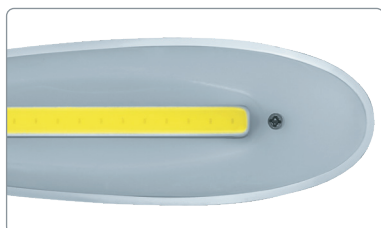

**NDF-D031-3W**

Светодиодный настольный светильник Navigator серии NDF-D с интегрированным светодиодным модулем — идеальное энергоэффективное решение для локального освещения рабочего места. Настольные светильники Navigator прекрасно впишутся как в строгий офисный интерьер, так и в уютную домашнюю обстановку.

- Сенсорный выключатель с 3 уровнями яркости: 100, 50 и 30%
- Мягкий, рассеянный свет без пульсаций и слепящего эффекта
- Работает от любого устройства с выходом USB, USB-кабель в комплекте
- Может работать от 3-х элементов питания типа AA (в комплект не входят)
- Гибкая регулируемая ножка
- Современный дизайн в классическом цветовом исполнении