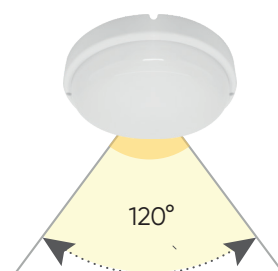

Светильник с датчиком освещенности AL3015

Feron

Материал: пластик

12W

50000
ЧАСОВ

IP65

ГАРАНТИЯ

24

МЕСЯЦА

ВКЛЮЧАЕТСЯ ТОЛЬКО В ТЕМНОТЕ!

Угол
рассеивания

960Lm

ØxH, mm (140x35)

арт.51656

4000K

арт. 51657