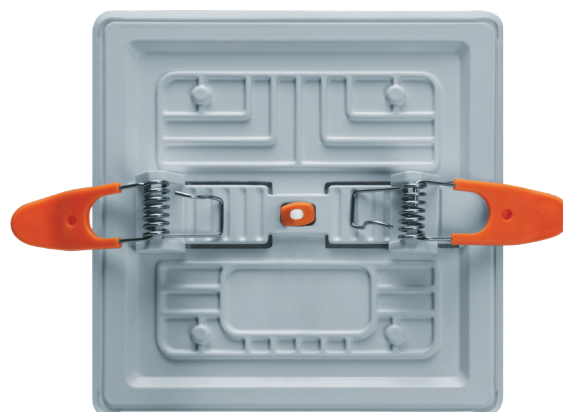

NLP-R2/S2

Светодиодные безрамочные панели Navigator серии NLP-R2/S2 с регулируемым диаметром врезного отверстия предназначены для освещения внутри помещений. Панели обеспечивают яркое, равномерное и экономичное освещение. Подвижные держатели позволяют установить светильник практически в любое отверстие, что делает его идеальным решением для ремонта и перепланировки помещений.

- Безрамочная конструкция
- Подвижные держатели для регулировки диаметра врезного отверстия
- Мягкий, равномерный свет
- Надежный драйвер с высоким КПД

Код продукта	Мощность, Вт	Напряжение, В	Форма	Световой поток, лм	Врезное отверстие, мм	Размер, мм	Кол-во шт. в коробке	Штрихкод
NLP-R2-12W-840-LED	12	176-264	круг	960	50-75	Ø 100 x 22	100/1	4650230 93479 6
NLP-R2-12W-865-LED	12	176-264	круг	960	50-75	Ø 100 x 22	100/1	4650230 93480 2
NLP-R2-18W-840-LED	18	176-264	круг	1620	50-110	Ø 120 x 22	60/1	4650230 93481 9
NLP-R2-18W-865-LED	18	176-264	круг	1620	50-110	Ø 120 x 22	60/1	4650230 93482 6
NLP-R2-24W-840-LED	24	176-264	круг	2300	50-160	Ø 170 x 22	40/1	4650230 93483 3
NLP-R2-24W-865-LED	24	176-264	круг	2300	50-160	Ø 170 x 22	40/1	4650230 93484 0
NLP-S2-18W-840-LED	18	176-264	квадрат	1620	50-110	120 x 120 x 37	60/1	4650230 93485 7
NLP-S2-18W-865-LED	18	176-264	квадрат	1620	50-110	120 x 120 x 37	60/1	4650230 93486 4
NLP-S2-24W-840-LED	24	176-264	квадрат	2300	50-160	170 x 170 x 37	40/1	4650230 93487 1
NLP-S2-24W-865-LED	24	176-264	квадрат	2300	50-160	170 x 170 x 37	40/1	4650230 93488 8