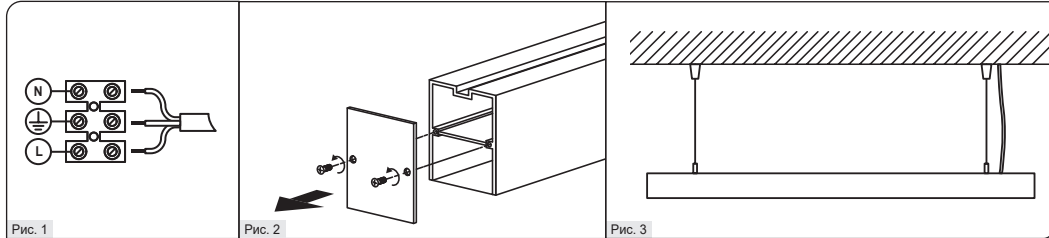

МОНТАЖ И ПОДКЛЮЧЕНИЕ

Во избежание ошибок при установке и использовании обратитесь к квалифицированному специалисту.

- Извлеките светильник из упаковки и убедитесь в его целостности.
 - Обесточьте сетевую кабель (трехжильный кабель с сечением жилы от 0,75 мм² до 1,5 мм²). Не входит в комплект поставки.
 - Присоедините концы подготовленного кабеля к концам L, N, ⊕ выведенного из корпуса светильника провода (Рис. 1). При этом место подключения должно быть загерметизировано.
- Крепление кабеля светильника типа Z — внешний гибкий кабель или шнур данного светильника не может быть заменен; если шнур окажется поврежден, то светильник должен быть утилизирован.