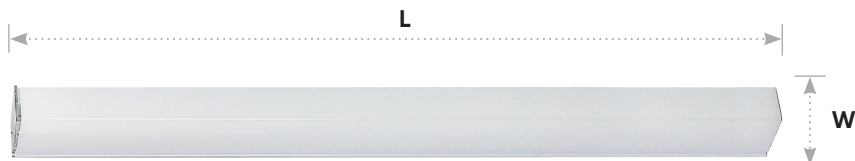

Светодиодный линейный светильник AL5058

Feron

Материал: пластик

7W, 700Lm

LxWxH,mm (443x22x35)

4000K

арт. 51723

6500K

арт. 51724

9W, 900Lm

LxWxH,mm (569x22x35)

4000K

арт. 51725

6500K

арт. 51726