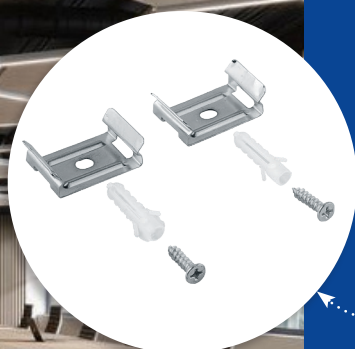

**9W, 900Lm**

LxWxH,mm (569x22x35)

**4000K**

арт. 51725

**6500K**

арт. 51726

С помощью светильников AL5058 с коннекторами различной формы (прямого, X, Y, V, L) можно создавать различные конструкции для освещения офисов, небольших магазинов, детейлинг центров и пр. Возможна установка на подвесы.

Простой и быстрый монтаж. Все необходимые крепежи в комплекте.

Feron.ru