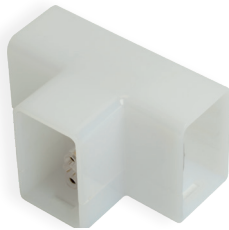

# Feron

Материал: пластик

**7W, 700Lm**

LxWxH,mm (443x22x35)

**4000K**

арт. 51723

**6500K**

арт. 51724

# Feron

Материал: пластик

IP20

Сетевой кабель LD5058C подключается к светильнику через коннекторы

## Сетевой кабель

**LD5058C** арт. 51727

длина 500mm

**LD5058Y** арт. 51731

LxWxH,mm (70x62x40)

**LD5058T** арт. 51732

LxWxH,mm (67x46x40)

**LD5058X** арт. 51733

LxWxH,mm (67x67x40)

С помощью светильников AL5058 с коннекторами различной формы (прямого, X, Y, V, L) можно создавать различные конструкции для освещения офисов, небольших магазинов, детейлинг центров и пр. Возможна установка на подвесы.