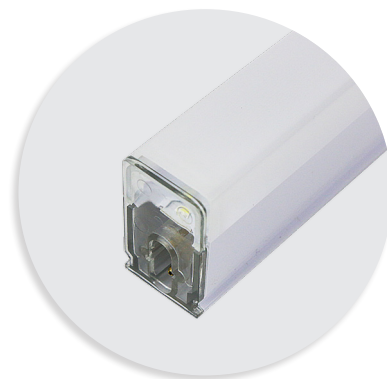

# Светодиодный линейный светильник AL5058

# Feron

Материал: пластик

**7W, 700Lm**

LxWxH,mm (443x22x35)

**4000K**

арт. 51723

**6500K**

арт. 51724

**9W, 900Lm**

LxWxH,mm (569x22x35)

**4000K**

арт. 51725

**6500K**

арт. 51726

С помощью светильников AL5058 с коннекторами различной формы (прямого, X, Y, V, L) можно создавать различные конструкции для освещения офисов, небольших магазинов, детейлинг центров и пр. Возможна установка на подвесы.

# Feron

Материал: пластик

IP20

Сетевой кабель LD5058C подключается к светильнику через коннекторы