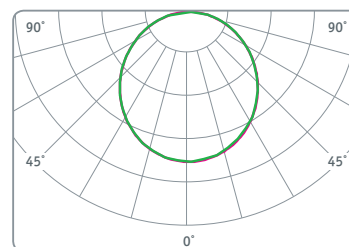

NLP-48

Код продукта	Тип рассеивателя	Мощность, Вт	Напряжение, В	Цветовая температура, К	Световой поток, лм	Кэфф. мощн., cos φ	Размер, l x b x h, мм	Кол-во в упаковке, шт.	Штрихкод
NLP-OS2-48-4K-LED	опал	48	176-264	4000	3850	>0,9	595 x 595 x 45	1/4	4650074 61609 4
NLP-OS2-48-6.5K-LED	опал	48	176-264	6500	3850	>0,9	595 x 595 x 45	1/4	4650074 61629 2
NLP-PS5-48-4K-LED	призма	48	176-264	4000	4750	>0,9	595 x 595 x 45	1/4	4650074 61610 0
NLP-PS5-48-6.5K-LED	призма	48	176-264	6500	4750	>0,9	595 x 595 x 45	1/4	4650074 61630 8