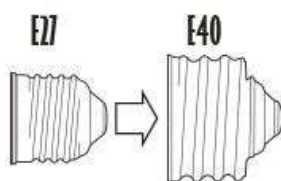

Модель:	SBHP1100	
Артикул:	55100	55101
Мощность:	100W	
Напряжение:	175-265V / 50Hz	
Цоколь:	E27-E40	
Цветовая температура:	4000K	6400K
Световой поток:	9100Lm	
Угол рассеивания:	220°	
Цвет колбы:	матовый	
Размер:	120x190мм	
Рабочая температура:	-40°C .. 50°C	
Срок службы:	25000 часов	
Гарантия:	24 месяца	
Серия:	SBHP	