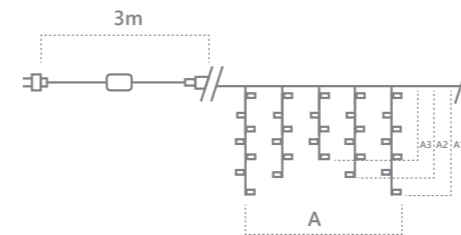

«Бахрома». Расстояние между светодиодами – 10см.  
 Соединение в линию – есть (до 5шт.)  
 Длина шнура питания – 3м. Наличие контроллера – нет.  
 Цвет шнура – прозрачный.

 **IP44**  
СТЕПЕНЬ ЗАЩИТЫ  
 **ПВХ**  
МАТЕРИАЛ  
 **КЛАСС ЗАЩИТЫ 2**  
 **230V**  
 **-45°C - +50°C**  
 **12 МЕСЯЦЕВ**  
ГАРАНТИЯ

CL22  
Видео на  
[youtube.com](https://www.youtube.com)

CL23  
Видео на  
[youtube.com](https://www.youtube.com)

Модель	Артикул	Фото	Цвет свечения	Тип свечения	Мощность Вт	Размер гирлянды (А), м	Длина подвесов (А1, А2, А3), м	Количество светодиодов	Кол-во подвесов
CL22	32343		теплый белый	статичный	10	4,5	0,8/0,7/0,5	200	32
CL23	32348		теплый белый	статичный	12	5,3	0,8/0,7/0,5	240	38
CL22	32346		теплый белый +строб	статичный мерцание	10	4,5	0,8/0,7/0,5	200	32
CL23	32351		теплый белый +строб	статичный мерцание	12	5,3	0,8/0,7/0,5	240	38
CL22	32344		белый	статичный	10	4,5	0,8/0,7/0,5	200	32
CL23	32349		белый	статичный	12	5,3	0,8/0,7/0,5	240	38
CL22	32347		белый +строб	статичный мерцание	10	4,5	0,8/0,7/0,5	200	32
CL23	32352		белый +строб	статичный мерцание	12	5,3	0,8/0,7/0,5	240	38
CL22	32345		синий	статичный	10	4,5	0,8/0,7/0,5	200	32
CL23	32350		синий	статичный	12	5,3	0,8/0,7/0,5	240	38
CL22	41632	желтый	статичный	10	4,5	0,8/0,7/0,5	200	32	
CL23	41633	желтый	статичный	12	5,3	0,8/0,7/0,5	240	38	