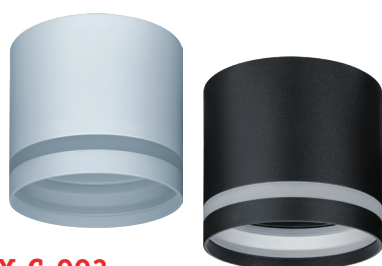

**NGX-C**

Накладные светильники Navigator серии NGX для ламп с цоколем GX53 – энергосберегающая альтернатива точечным светильникам под галогенную или светодиодную лампу. Предназначены для освещения жилых и общественных помещений. Идеально подходят для подвесных и натяжных потолков, мебели и других конструкций.

**NGX-C-001**

- Алюминиевый корпус
- Патрон из негорючего пластика

Код продукта	Цвет	Напряжение, В	Размер, мм	Кол-во шт. в коробке	Штрихкод
NGX-C-001-01	белый	230	82 x 70	50/1	4650230 93367 6
NGX-C-001-02	черный/серебро	230	82 x 70	50/1	4650230 93368 3
NGX-C-001-03	черный/античное золото	230	82 x 70	50/1	4650230 93369 0

**NGX-C-002**

- Алюминиевый корпус
- Патрон из негорючего пластика

Код продукта	Цвет	Напряжение, В	Размер, мм	Кол-во шт. в коробке	Штрихкод
NGX-C-002-01	белый	230	82 x 60	50/1	4650230 93370 6
NGX-C-002-02	черный	230	82 x 60	50/1	4650230 93371 3

**NGX-C-003**

- Корпус из алюминия и акрила
- Патрон из негорючего пластика

Код продукта	Цвет	Напряжение, В	Размер, мм	Кол-во шт. в коробке	Штрихкод
NGX-C-003-01	белый	230	83 x 75	50/1	4650230 93372 0
NGX-C-003-02	черный	230	83 x 75	50/1	4650230 93373 7