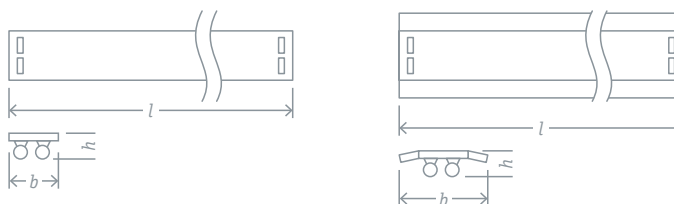

**DPO-05/05R**

DPO-05

DPO-05R*

Жесткое соединение светильников в линию с помощью муфты (входит в комплект)

Светильники Navigator серии DPO-05/05R (аналог ЛПО) предназначены для использования со светодиодными лампами T8. Прекрасно подходят для внутреннего освещения муниципальных, коммерческих и торговых помещений.

- Использование со светодиодными лампами T8 сетевого напряжения 230 В (в комплект не входят)
- Возможность установки на несущую поверхность (монтажный набор в комплекте) и на подвес
- Возможность жесткого соединения светильников в линию (соединительная муфта в комплекте – для моделей 61 452 и 61 453)

*Для светильника DPO-05R-1200-IP20-2xT8-G13 отражатель поставляется отдельно:

Код продукта	Цвет	Материал	Кол-во штук в коробке	Штрихкод
Отражатель для 61 453 DPO-05R	белый	металл	1/9	4650074 61445 8

Код продукта	Аналог	Напряжение, В	Патрон	Кол-во и длина ламп для установки, мм	Размеры l x b x h, мм	Кол-во штук в коробке	Штрихкод
DPO-05-1200-IP20-2xT8-G13	ЛПО 2x36	220-240	G13	2 x 1200	1231 x 84 x 65	1/10	4650074 61452 6
DPO-05R-1200-IP20-2xT8-G13	ЛПО 2x36	220-240	G13	2 x 1200	1231 x 153 x 65**	1/9	4650074 61453 3
DPO-05-600-IP20-1xT8-G13	ЛПО 1x18	220-240	G13	1 x 600	61 x 32 x 50	1/50	4680043 14528 7
DPO-05-1200-IP20-1xT8-G13	ЛПО 1x36	220-240	G13	1 x 1200	1230 x 32,5 x 50	1/50	4680043 14529 4

**Размер указан для светильника в сборе с отражателем.