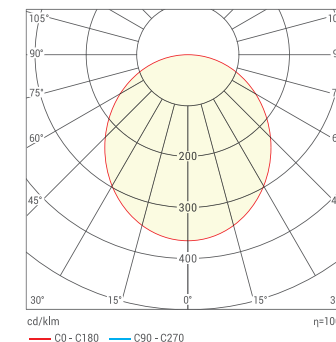

Косинусная КСС

CRI ≥ 85

Kp < 1%

AC 184-264 В,
50 Гц

I класс
защиты

-20...+45°C
+1...+45°C (с БАП)

УХЛ4

IP40

50 000 ч

ДСО01-18-001-4К-С

- тип
- серия
- мощность
- цвет корпуса (Б — белый, С — серый, Ч — черный)
- цветовая температура (4000K/5000K/6500K)
- рассеиватель (1 — матовый)
- драйвер (0 — стандартное исполнение, 1 — 1-10V, 2 — DALI, 4 — БАП ЕМ1 (1 час), 5 — БАП ЕМ3 (3 часа))
- габариты (0 — 510x55x75 мм, 1 — 1210x55x75 мм, 2 — 1000x55x75 мм, 3 — 1500x55x75 мм)