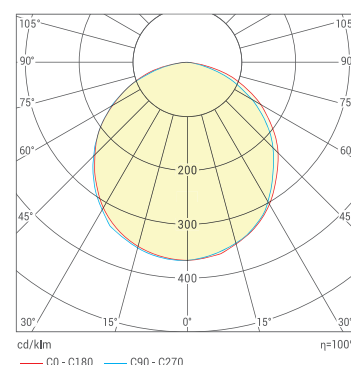

KCC

Выносной ЭПРА (драйвер) поставляется отдельно и подключается отдельно к панели при помощи специального разъема.

Драйвер LD-40

Артикул	Мощность, Вт	Входное напряжение, В	Выходное напряжение, В	Выходной ток, мА	Коэффициент мощности	Коэффициент пульсации	Класс защиты
LD-40	40	220-240 AC	80-105 DC	450	0.95	<1%	II

Возможен подвесной монтаж при помощи комплекта подвесов арт. МК-4 (приобретается отдельно).

www.wolta.ru

Контактный телефон: +7 /495/ 651 87 22

WOLTA®